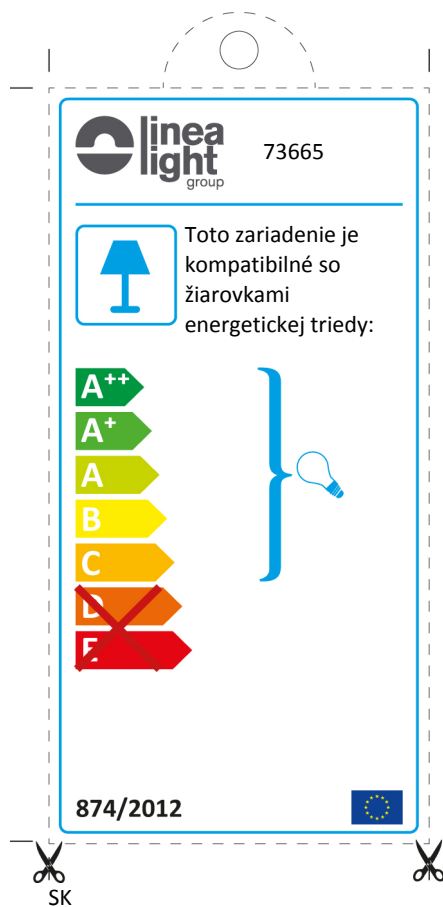

A⁺⁺
A⁺
A
B
C
~~D~~
~~E~~

874/2012 

FR

Si l'article est exposé au public, l'étiquette de la classe énergétique doit être rédigée dans la langue du pays où il est exposé.

 73665

 A lámpatest a következő energiasztályú égőkkel tud működni:

 Η διάταξη αυτή είναι συμβατή με λαμπτήρες τάξεων ενεργειακής απόδοσης:

A++
A+
A
B
C
~~D~~
~~E~~

874/2012 

EL

Αν το προϊόν είναι εκτεθειμένο στο κοινό, η ετικέτα της τάξης ενεργειακής απόδοσης πρέπει να αναγράφεται στη γλώσσα της χώρας όπου αυτό εκτίθεται.

 73665

 In deze armatuur passen lampen van energieklassen:

A++
A+
A
B
C
~~D~~
~~E~~

874/2012 

NL

Indien het artikel aan het publiek wordt uitgesteld moet het etiket van de energieklassen zijn opgesteld in de taal van het nationale grondgebied waar het artikel wordt uitgesteld.

 73665

 Acest dispozitiv este compatibil cu becuri din clasele energetice:

A++
A+
A
B
C
~~D~~
~~E~~

874/2012 

RO

În cazul în care articolul este expus publicului, eticheta clasei energetice trebuie să fie prezentată în limba teritoriului național în care este expus articolul.