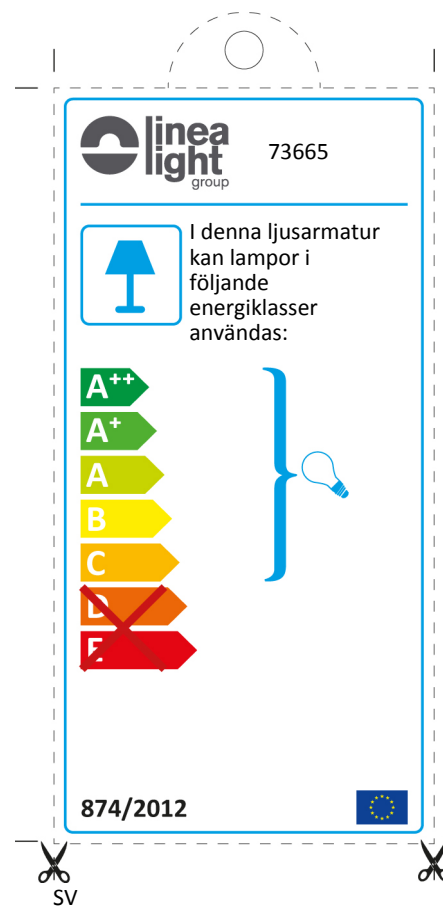

Om produkten ställs ut till försäljning ska etiketten som visar energiklassen vara på det nationella språket.