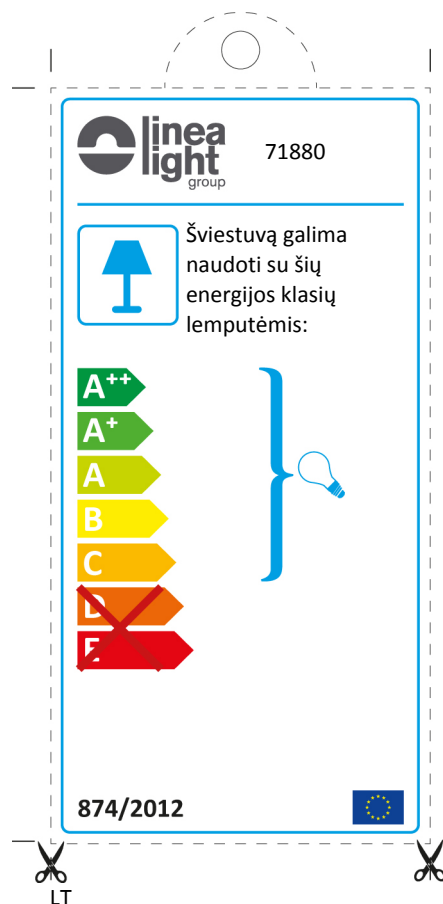

874/2012 

DE

Wird der Artikel für die Öffentlichkeit ausgestellt, muss das Etikett der Energieklasse in der Sprache des Staatsgebiets, in dem der Artikel ausgestellt wird, abgefasst sein.

linea light group 71880

 Valaisimessa voidaan käyttää seuraaviin energialuokkiin kuuluvia lamppeja:

A++
A+
A
B
C
~~D~~
~~E~~

874/2012 

FI

Jos tuote asetetaan esille myyntipisteeseen, energiamerkinnän tietojen tulee olla myyntipisteen alueen kansallisella kielellä.

linea light group 71880

 Esta luminaria es compatible con bombillas de las clases energéticas:

874/2012 

ES

En el caso de que el producto se exponga al público, la etiqueta de la clase energética estará en la lengua del territorio nacional donde se exhibe el producto.

linea light group 71880

 Sellesse valgustisse saab panna järgmiste energiaklasside lampe:

874/2012 

ET

Juhul kui toode pannakse müüki, peab energiamärgis olema selle riigi keeles, kus toodet müüakse.

Nel caso in cui l'articolo venga esposto al pubblico, l'etichetta della classe energetica deve essere presentata nella lingua del territorio nazionale in cui viene esposto l'articolo.