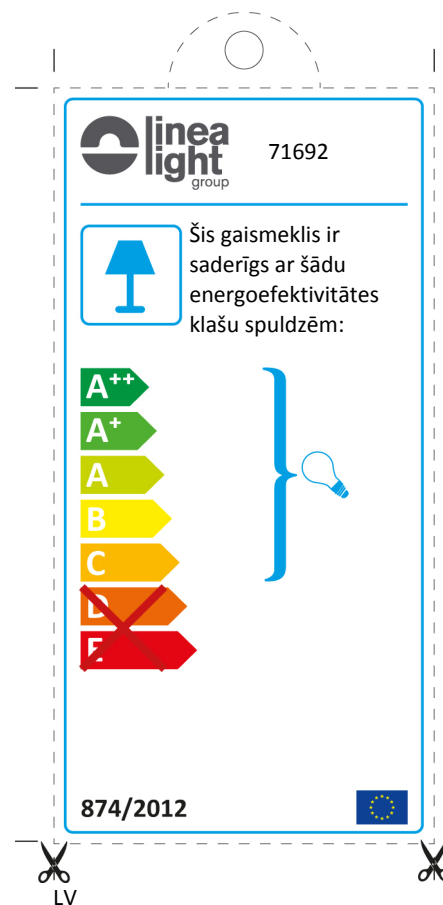

LV
Gadījumā, ja priekšmets tiek izstādīts pircējiem, etiķetei ir jābūt tajā valodā, kuras valstī tas tiek izstādīts.