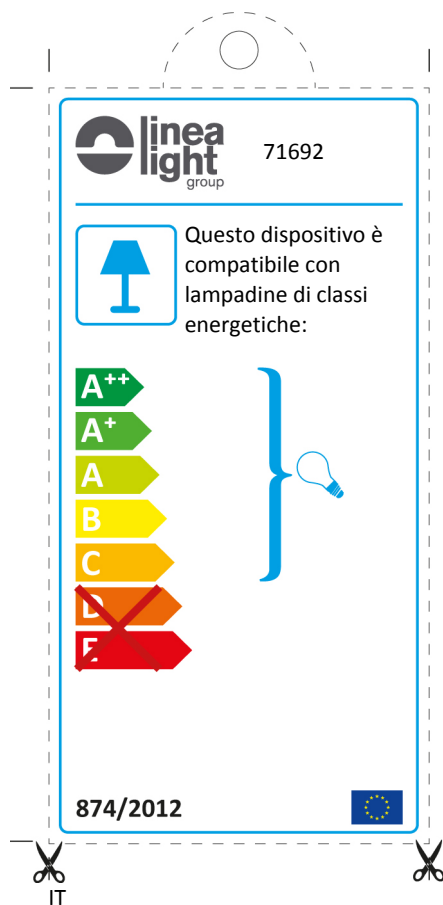

A++
A+
A
B
C
~~D~~
~~E~~

874/2012 

DE

Wird der Artikel für die Öffentlichkeit ausgestellt, muss das Etikett der Energieklasse in der Sprache des Staatsgebiets, in dem der Artikel ausgestellt wird, abgefasst sein.

 71692

 Valaisimessa voidaan käyttää seuraaviin energialuokkiin kuuluvia lamppeja:

A⁺⁺
A⁺
A
B
C
~~D~~
~~E~~

874/2012 

FI

Jos tuote asetetaan esille myyntipisteeseen, energiamerkinnän tietojen tulee olla myyntipisteen alueen kansallisella kielellä.

 71692

 Ce luminaire est compatible avec des ampoules des classes énergétiques:

A⁺⁺
A⁺
A
B
C
~~D~~
~~E~~

874/2012 

FR

Si l'article est exposé au public, l'étiquette de la classe énergétique doit être rédigée dans la langue du pays où il est exposé.

linea light group 71692

 Sellesse valgustisse saab panna järgmiste energiaklasside lampe:

874/2012 

ET

Juhul kui toode pannakse müüki, peab energiamärgis olema selle riigi keeles, kus toodet müüakse.

IT
 Nel caso in cui l'articolo venga esposto al pubblico, l'etichetta della classe energetica deve essere presentata nella lingua del territorio nazionale in cui viene esposto l'articolo.