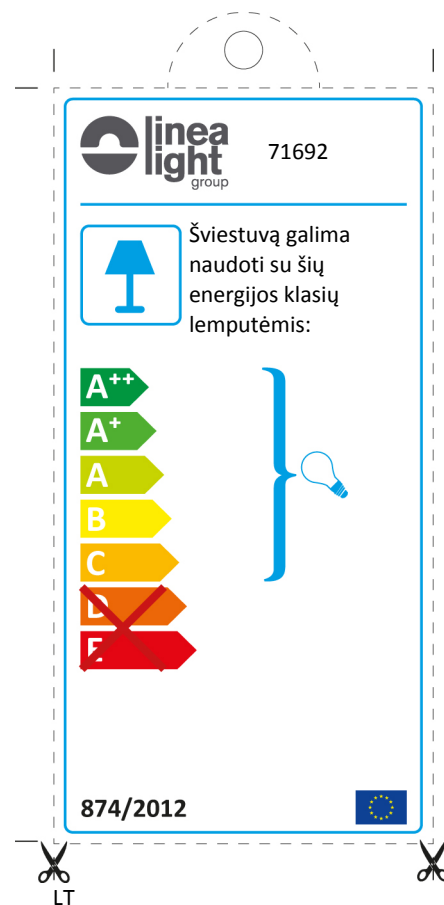

A++
A+
A
B
C
~~D~~
~~E~~

874/2012 

DE

Wird der Artikel für die Öffentlichkeit ausgestellt, muss das Etikett der Energieklasse in der Sprache des Staatsgebiets, in dem der Artikel ausgestellt wird, abgefasst sein.

 71692

 Valaisimessa voidaan käyttää seuraaviin energialuokkiin kuuluvia lamppeja:

A⁺⁺
A⁺
A
B
C
~~D~~
~~E~~

874/2012 

FI

Jos tuote asetetaan esille myyntipisteeseen, energiamerkinnän tietojen tulee olla myyntipisteen alueen kansallisella kielellä.

 71692

 Ce luminaire est compatible avec des ampoules des classes énergétiques:

A⁺⁺
A⁺
A
B
C
~~D~~
~~E~~

874/2012 

FR

Si l'article est exposé au public, l'étiquette de la classe énergétique doit être rédigée dans la langue du pays où il est exposé.

linea light group 71692

 Sellesse valgustisse saab panna järgmiste energiaklasside lampe:

874/2012 

ET

Juhul kui toode pannakse müüki, peab energiamärgis olema selle riigi keeles, kus toodet müüakse.

IT
 Nel caso in cui l'articolo venga esposto al pubblico, l'etichetta della classe energetica deve essere presentata nella lingua del territorio nazionale in cui viene esposto l'articolo.