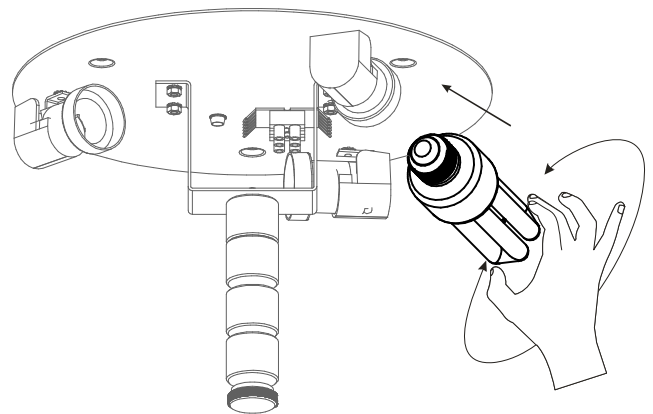

1

2

3

4

Code:  
Collection: MOLEDRO  
Version: 00 Date:  
Brand: Linea Light / /

**linea**  
**light**  
group

Istruzioni per l'installazione  
Installation instructions  
Instrucciones para la instalaci3n  
Instructions pour l'installation  
Installationsanleitung