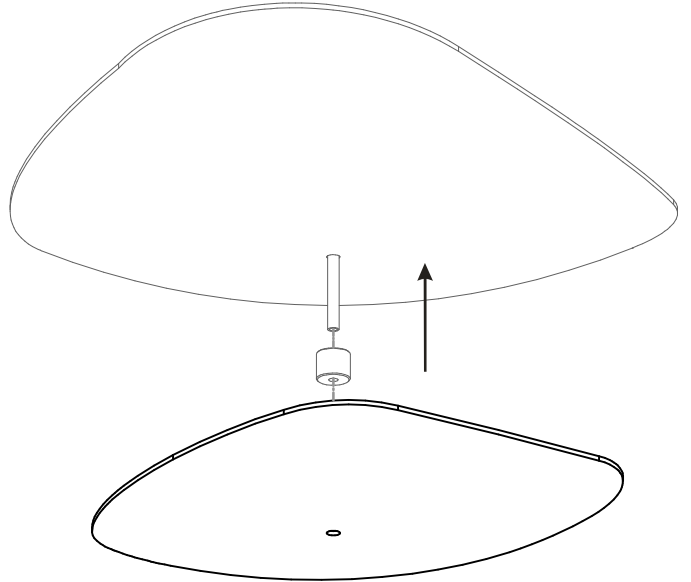

Code:
Collection: MOLEDRO
Version: 00 Date:
Brand: Linea Light / /

linea
light
group

Istruzioni per l'installazione
Installation instructions
Instrucciones para la instalaci3n
Instructions pour l'installation
Installationsanleitung

5

6

7

8