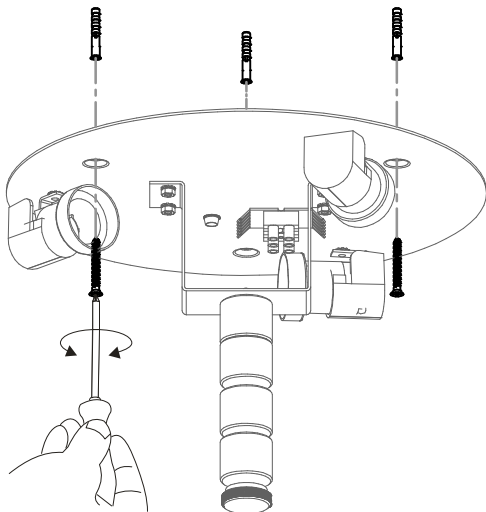

1

2

3

4

Code:  
Collection: MOLEDRO  
Version: 00 Date:  
Brand: Linea Light / /

**linea**  
**light**  
group

Istruzioni per l'installazione  
Installation instructions  
Instrucciones para la instalaci3n  
Instructions pour l'installation  
Installationsanleitung