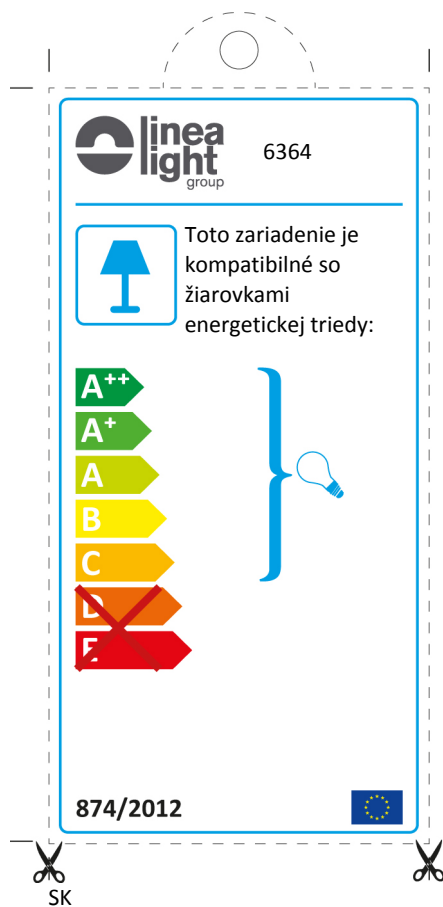

874/2012 

DE

Wird der Artikel für die Öffentlichkeit ausgestellt, muss das Etikett der Energieklasse in der Sprache des Staatsgebiets, in dem der Artikel ausgestellt wird, abgefasst sein.

 6364

 Valaisimessa voidaan käyttää seuraaviin energialuokkiin kuuluvia lamppeja:

A⁺⁺
A⁺
A
B
C
~~D~~
~~E~~

874/2012 

FR

Si l'article est exposé au public, l'étiquette de la classe énergétique doit être rédigée dans la langue du pays où il est exposé.

 6364

 A lámpatest a következő energiasztályú égőkkel tud működni:

 6364

 Oprawa jest przystosowana do żarówek o klasach energetycznych:

A++
A+
A
B
C
~~D~~
~~E~~

874/2012 

PL

W przypadku kiedy artykuł jest eksponowany dla klientów, etykieta klasy efektywności energetycznej musi być sporządzona w wersji językowej kraju, w którym artykuł jest eksponowany.

 6364

 Acest dispozitiv este compatibil cu becuri din clasele energetice:

A++
A+
A
B
C
~~D~~
~~E~~

874/2012 

RO

În cazul în care articolul este expus publicului, eticheta clasei energetice trebuie să fie prezentată în limba teritoriului național în care este expus articolul.