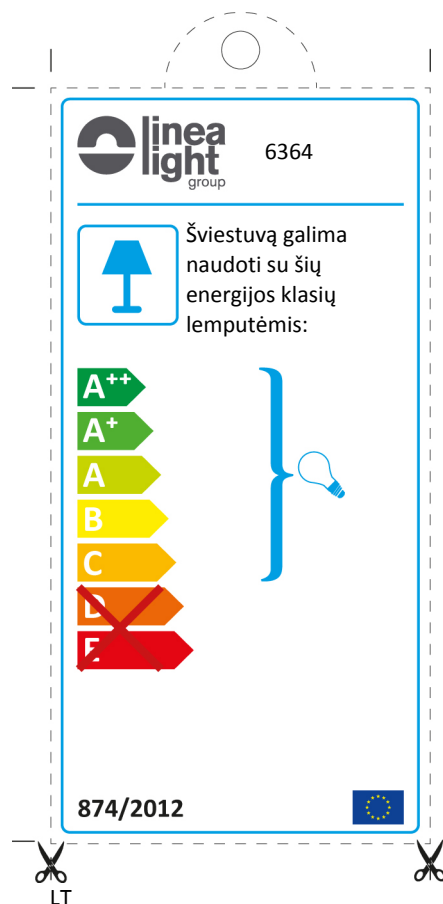

874/2012 

DE

Wird der Artikel für die Öffentlichkeit ausgestellt, muss das Etikett der Energieklasse in der Sprache des Staatsgebiets, in dem der Artikel ausgestellt wird, abgefasst sein.

 6364

 Valaisimessa voidaan käyttää seuraaviin energialuokkiin kuuluvia lamppeja:

A⁺⁺
A⁺
A
B
C
~~D~~
~~E~~

874/2012 

FR

Si l'article est exposé au public, l'étiquette de la classe énergétique doit être rédigée dans la langue du pays où il est exposé.

 6364

 A lámpatest a következő energiasztályú égőkkel tud működni:

linea light group 6364

 Esta luminaria es compatible con bombillas de las clases energéticas:

874/2012 

ES

En el caso de que el producto se exponga al público, la etiqueta de la clase energética estará en la lengua del territorio nacional donde se exhibe el producto.

linea light group 6364

 Sellesse valgustisse saab panna järgmiste energiaklasside lampe:

874/2012 

ET

Juhul kui toode pannakse müüki, peab energiamärgis olema selle riigi keeles, kus toodet müüakse.

IT
 Nel caso in cui l'articolo venga esposto al pubblico, l'etichetta della classe energetica deve essere presentata nella lingua del territorio nazionale in cui viene esposto l'articolo.