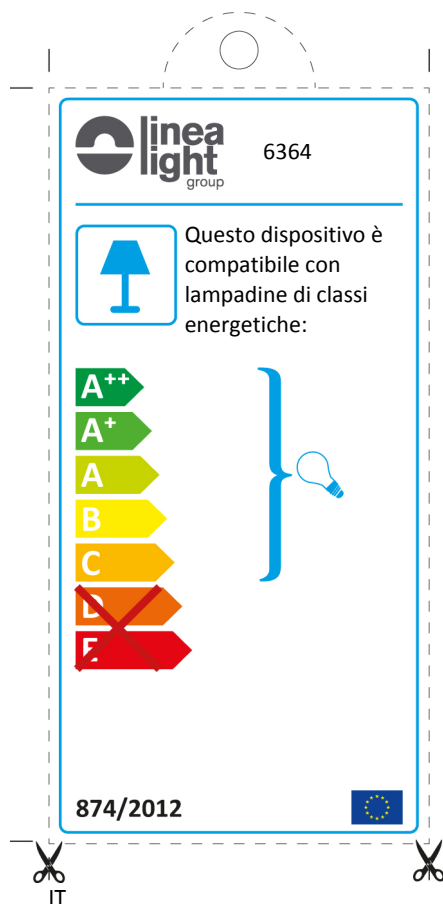

874/2012 

DE

Wird der Artikel für die Öffentlichkeit ausgestellt, muss das Etikett der Energieklasse in der Sprache des Staatsgebiets, in dem der Artikel ausgestellt wird, abgefasst sein.

 6364

 Valaisimessa voidaan käyttää seuraaviin energialuokkiin kuuluvia lamppeja:

A⁺⁺
A⁺
A
B
C
~~D~~
~~E~~

874/2012 

FR

Si l'article est exposé au public, l'étiquette de la classe énergétique doit être rédigée dans la langue du pays où il est exposé.

 6364

 A lámpatest a következő energiasztályú égőkkel tud működni:

linea light group 6364

 Esta luminaria es compatible con bombillas de las clases energéticas:

874/2012 

ES

En el caso de que el producto se exponga al público, la etiqueta de la clase energética estará en la lengua del territorio nacional donde se exhibe el producto.

linea light group 6364

 Sellesse valgustisse saab panna järgmiste energiaklasside lampe:

874/2012 

ET

Juhul kui toode pannakse müüki, peab energiamärgis olema selle riigi keeles, kus toodet müüakse.

IT
 Nel caso in cui l'articolo venga esposto al pubblico, l'etichetta della classe energetica deve essere presentata nella lingua del territorio nazionale in cui viene esposto l'articolo.