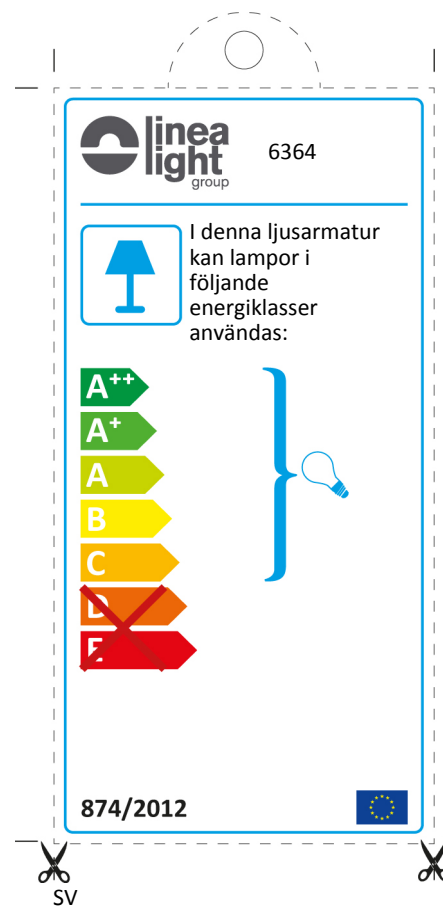

Om produkten ställs ut till försäljning ska etiketten som visar energiklassen vara på det nationella språket.