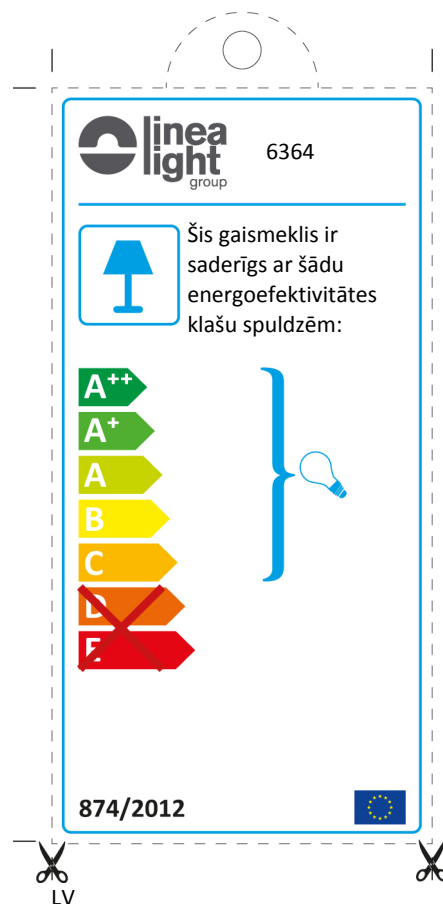

LV
Gadījumā, ja priekšmets tiek izstādīts pircējiem, etiķetei ir jābūt tajā valodā, kuras valstī tas tiek izstādīts.