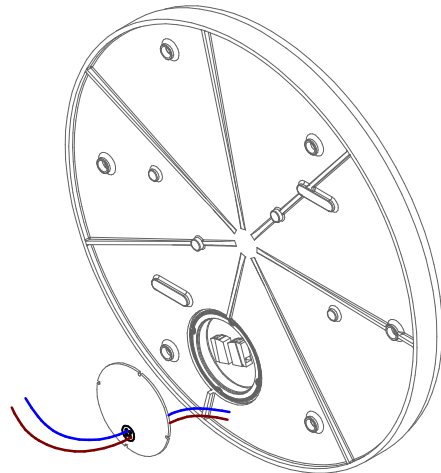

1

3

2

4

- Perforare la guarnizione con i fili di rete.
- Pierce the gasket with the threads of net.
- Die Verzierung mit den Fäden von Netz perforieren.
- Perforar la guarnición con los hilos de red.
- Perforer la garniture avec les fils de réseau.

5

Code: 7787
Collection: DINAMIC
Version: 01 Date 20/05/2015
Brand: Ma&De

linea
light
group

Istruzioni per l'installazione
Installation instructions
Instrucciones para la instalaci3n
Instructions pour l'installation
Installationsanleitung