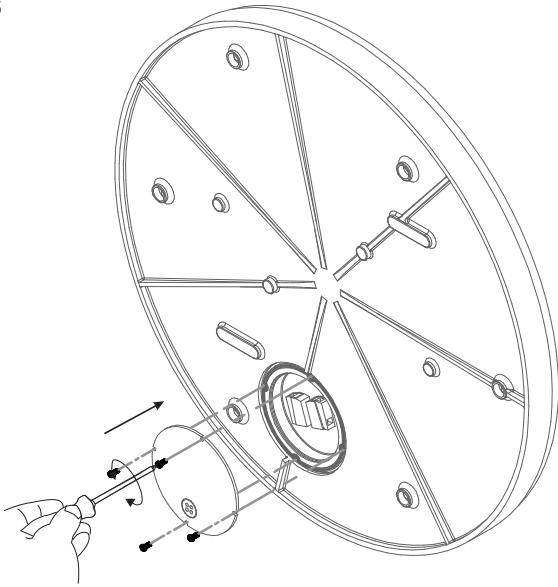

Code: 7787
Collection: DINAMIC
Version: 01 Date 20/05/2015
Brand: Ma&De

linea
light
group

Istruzioni per l'installazione
Installation instructions
Instrucciones para la instalaci3n
Instructions pour l'installation
Installationsanleitung

6