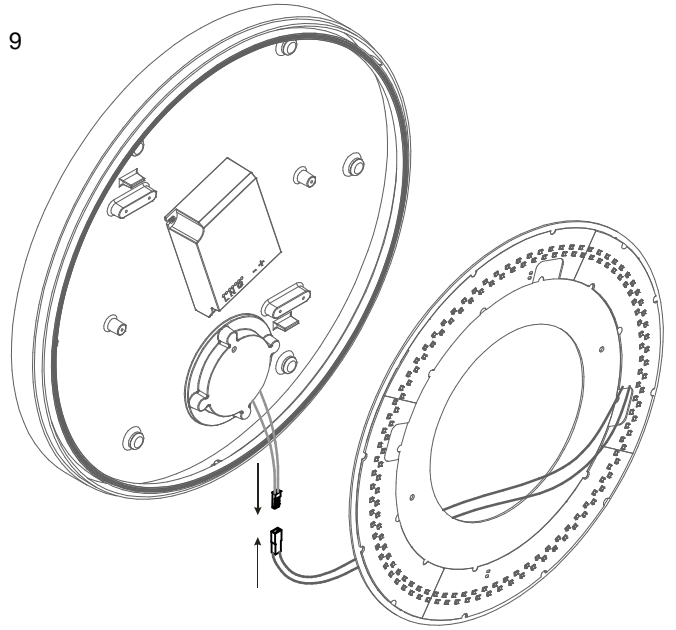

Code: 7787
Collection: DINAMIC
Version: 01 Date 20/05/2015
Brand: Ma&De

linea
light
group

Istruzioni per l'installazione
Installation instructions
Instrucciones para la instalaci3n
Instructions pour l'installation
Installationsanleitung

6

9

7

10

8

11