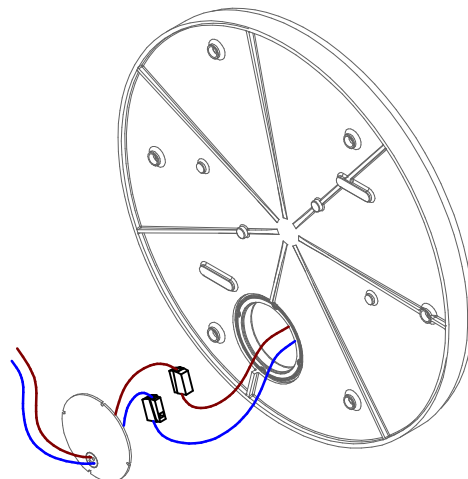

1

3

2

4

- Perforare la guarnizione con i fili di rete.
- Pierce the gasket with the threads of net.
- Die Verzierung mit den Fäden von Netz perforieren.
- Perforar la guarnición con los hilos de red.
- Perforer la garniture avec les fils de réseau.

5

Code: 7787
Collection: DINAMIC
Version: 01 Date 20/05/2015
Brand: Ma&De

linea
light
group

Istruzioni per l'installazione
Installation instructions
Instrucciones para la instalaci3n
Instructions pour l'installation
Installationsanleitung