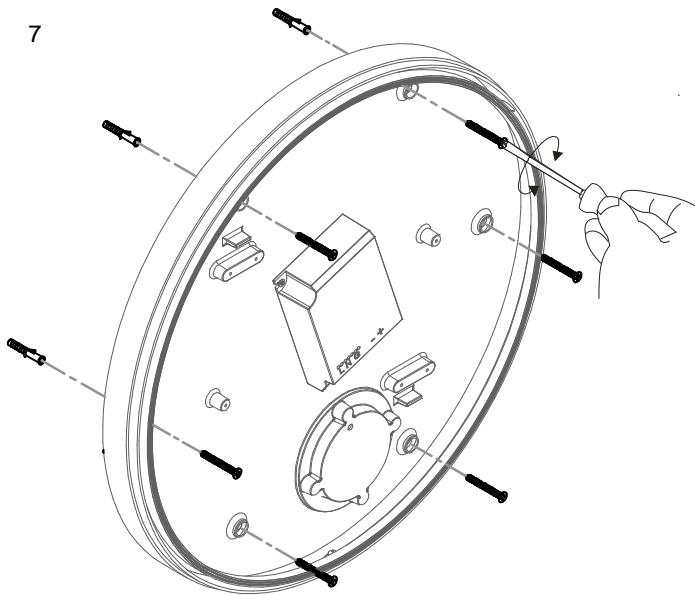

Code: 7787
Collection: DINAMIC
Version: 01 Date 20/05/2015
Brand: Ma&De

linea
light
group

Istruzioni per l'installazione
Installation instructions
Instrucciones para la instalaci3n
Instructions pour l'installation
Installationsanleitung

6

9

7

10

8

11