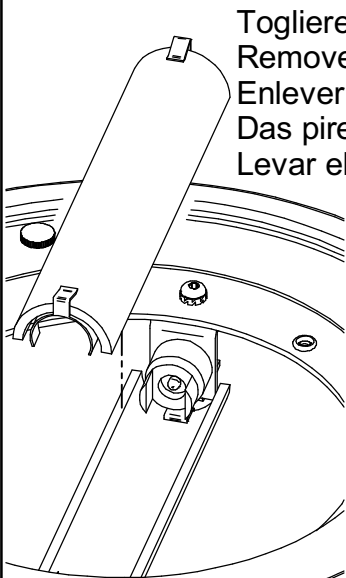

Rimuovere il disco dalla montatura
 Remove the metal disc from the fitting
 Enlever le disque de la monture
 Die scheinbe vom gestell entfernen
 Quitar el disco de la estructura

Inserire il vetro e bloccarlo con il disco
 avvitando le viti in dotazione
 Insert the glass and have it fixed by the use
 of the supplied screws
 Inserer le verre et le bloquer avec le disque
 en vissant à l'aide des vises en dotation
 Das glas einstecken und die ausgestatteten
 schrauben benutzen um die scheinbe
 festklemmen
 Meter el cristal y bloquearlo con el disco,
 atornillando los tornillos suministrados.

Fissare la staffa sul soffitto
 Have the backplate fixed on the ceiling
 Fixer l'etrier sur le plafond
 Den stegbuegel an die decke befestigen
 Fijar el estribo al techo

Cablaggio articolo
Wiring
Electrification
Verkabelung
Cablaje articulo

Montaggio a muro
Fix on a wall
Montage au mur
Deckeneinbau
Montaje de pared

Svitare il grano e regolare la lunghezza dei cavi
Release the side screw to have the wire adjusted
Devisser l'ecrou et regler la longueur des cables
Laenge der stromkabel am baldachin mit mitgeliefertem schlussel einstellen
Desatornillar la tuerca regular el largo de los cables

Per regolare il cavo d'acciaio svitare la bocchetta e premere sul perno
To adjust the stainless steel cord unscrew the metal part while pressing the pin
Pour regler le cable d'acier devisser lembout et appuyer sur le pivot
Laenge der haltseile einstellen huelse herausdrehenlaenge einstellen und wieder befestigen
Para regular el cable de acero desatornillar el casquillo y apretar el perno