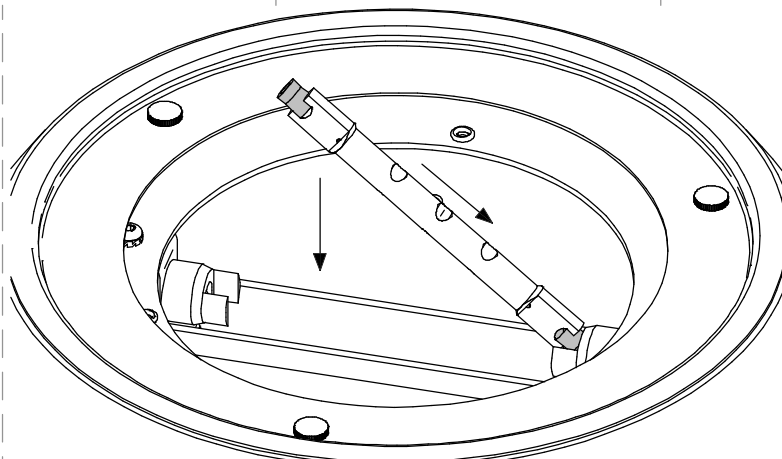

Montare la lampadina
Insert the lamp
Monter l'ampoule
Das leuchtmittel einbauen
Poner la lampara