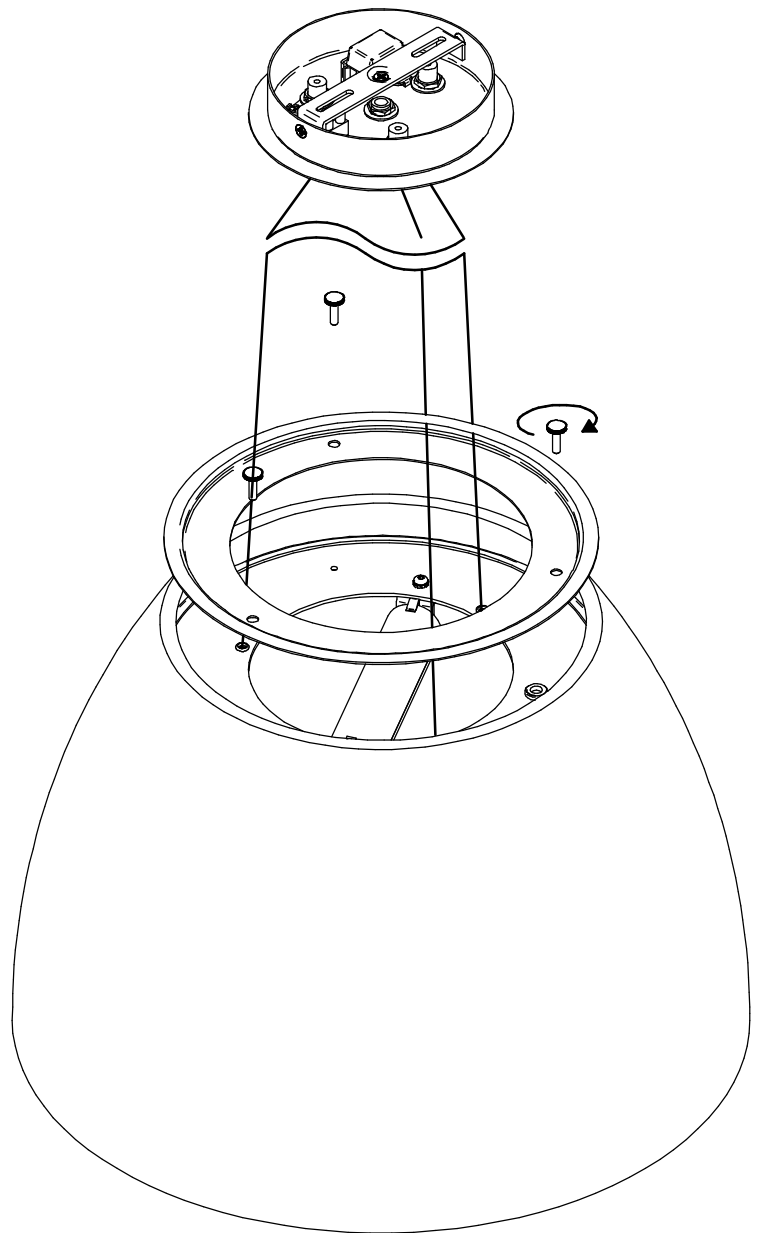

Rimuovere il disco dalla montatura
 Remove the metal disc from the fitting
 Enlever le disque de la monture
 Die scheinbe vom gestell entfernen
 Quitar el disco de la estructura

Inserire il vetro e bloccarlo con il disco
 avvitando le viti in dotazione
 Insert the glass and have it fixed by the use
 of the supplied screws
 Insérer le verre et le bloquer avec le disque
 en vissant à l'aide des vises en dotation
 Das glas einstecken und die ausgestatteten
 schrauben benutzen um die scheinbe
 festklemmen
 Meter el cristal y bloquearlo con el disco,
 atornillando los tornillos suministrados.

Fissare la staffa sul soffitto
 Have the backplate fixed on the ceiling
 Fixer l'etrier sur le plafond
 Den stegbuegel an die decke befestigen
 Fijar el estribo al techo

Cablaggio articolo
Wiring
Electrification
Verkabelung
Cablaje articulo

Montaggio a muro
Fix on a wall
Montage au mur
Deckeneinbau
Montaje de pared

Svitare il grano e regolare la lunghezza dei cavi
Release the side screw to have the wire adjusted
Devisser l'ecrou et regler la longueur des cables
Laenge der stromkabel am baldachin mit mitgeliefertem schlussel einstellen
Desatornillar la tuerca regular el largo de los cables

Per regolare il cavo d'acciaio svitare la bocchetta e premere sul perno
To adjust the stainless steel cord unscrew the metal part while pressing the pin
Pour regler le cable d'acier devisser lembout et appuyer sur le pivot
Laenge der haltseile einstellen huelse herausdrehenlaenge einstellen und wieder befestigen
Para regular el cable de acero desatornillar el casquillo y apretar el perno