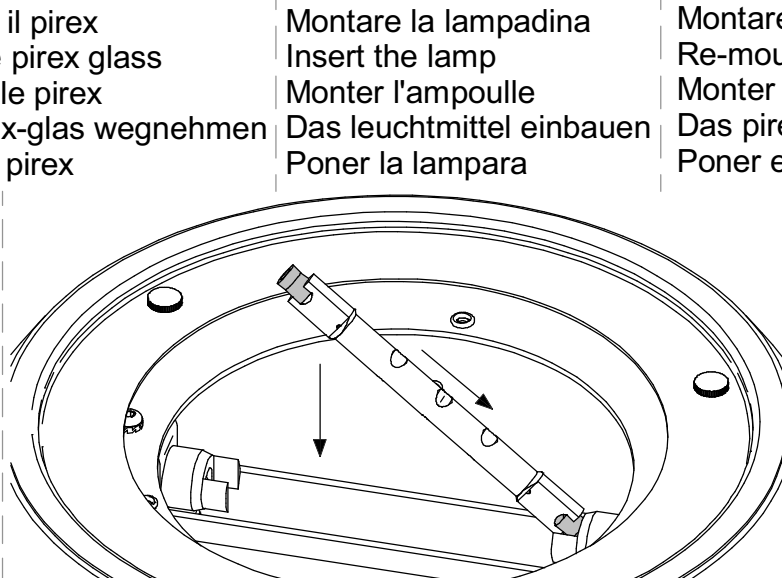

Montare la lampadina
Insert the lamp
Monter l'ampoule
Das leuchtmittel einbauen
Poner la lampara