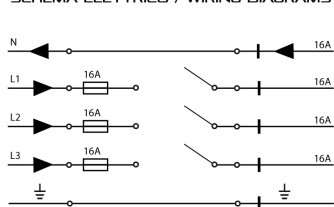

### Electrical Specifications

Glow wire (°C)	: 850
----------------	-------

## Pictures and Applications

SCHEMA ELETTRICO / WIRING DIAGRAMS

SCHEMA ELETTRICO / WIRING DIAGRAMS

CAPACITÀ DI CARICO / LOAD CAPACITY