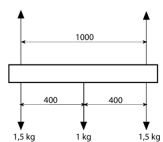

Physical Specifications

Packing quantity	: 50
------------------	------

Electrical Specifications

Glow wire (°C)	: 850
----------------	-------

850°

Pictures and Applications

SCHEMA ELETTRICO / WIRING DIAGRAMS

CAPACITÀ DI CARICO / LOAD CAPACITY

CAPACITÀ DI CARICO / LOAD CAPACITY