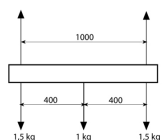

Packing quantity	: 2
------------------	-----

Electrical Specifications

Glow wire (°C)	: 850
----------------	-------

850°

Pictures and Applications

SCHEMA ELETTRICO / WIRING DIAGRAMS

CAPACITÀ DI CARICO / LOAD CAPACITY

CAPACITÀ DI CARICO / LOAD CAPACITY