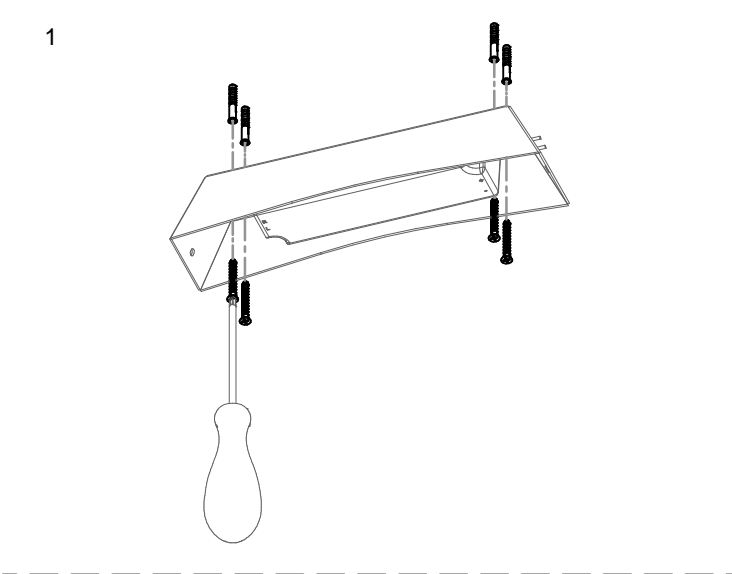

Code: 7106
Collection: LAMA
Version: 02 Date: 17/10/2013
Brand: Ma&De / /

Istruzioni per l'installazione
Installation instructions
Instrucciones para la instalaci3n
Instructions pour l'installation
Installationsanleitung

ATTENZIONE: la sicurezza dell'apparecchio 3 garantita solo con l'uso appropriato delle seguenti istruzioni; pertanto 3 necessario conservarle.

WARNING: the safety of this fixture is guaranteed only if you comply with these instructions; remember to conserve in a safe place.

ATENCIÓN: la seguridad del aparato se garantiza solo cumpliendo cuidadosamente las siguientes instrucciones; por ello, es necesario conservarlas.

ATTENTION: la securite de l'appareil n'est garantie qu'en cas d'utilisation correcte des instructions suivantes; il faut par consequent les conserver.

ACHTUNG: die sicherheit des gerates wird nur durch sachgemasse befolgung nachstehender anweisungen gewahrleistet; ihre aufbewahrung ist deshalb sehr wichtig.

Contenuto dell'imballo - Box Contents - Contenido de la confecci3n - Contenu de l'emballage - Packungsinhalt