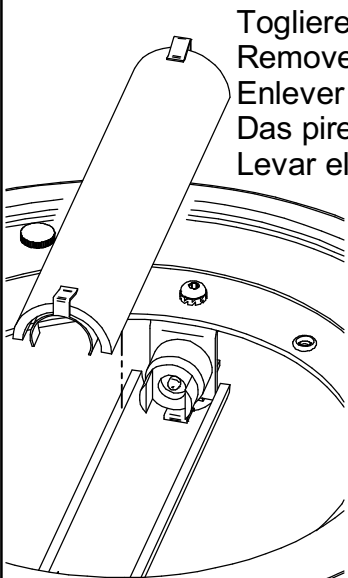

Rimuovere il disco dalla montatura
 Remove the metal disc from the fitting
 Enlever le disque de la monture
 Die scheinbe vom gestell entfernen
 Quitar el disco de la estructura

Inserire il vetro e bloccarlo con il disco
 avvitando le viti in dotazione
 Insert the glass and have it fixed by the use
 of the supplied screws
 Inserer le verre et le bloquer avec le disque
 en vissant à l'aide des vises en dotation
 Das glas einstecken und die ausgestatteten
 schrauben benutzen um die scheinbe
 festklemmen
 Meter el cristal y bloquearlo con el disco,
 atornillando los tornillos suministrados.

Fissare la staffa sul soffitto
 Have the backplate fixed on the ceiling
 Fixer l'etrier sur le plafond
 Den stegbuegel an die decke befestigen
 Fijar el estribo al techo

Cablaggio articolo
Wiring
Electrification
Verkabelung
Cablaje articulo

Montaggio a muro
Fix on a wall
Montage au mur
Deckeneinbau
Montaje de pared

Svitare il grano e regolare la lunghezza dei cavi
Release the side screw to have the wire adjusted
Devisser l'ecrou et regler la longueur des cables
Laenge der stromkabel am baldachin mit mitgeliefertem schlussel einstellen
Desatornillar la tuerca regular el largo de los cables

Per regolare il cavo d'acciaio svitare la bocchetta e premere sul perno
To adjust the stainless steel cord unscrew the metal part while pressing the pin
Pour regler le cable d'acier devisser lembout et appuyer sur le pivot
Laenge der haltseile einstellen huelse herausdrehenlaenge einstellen und wieder befestigen
Para regular el cable de acero desatornillar el casquillo y apretar el perno