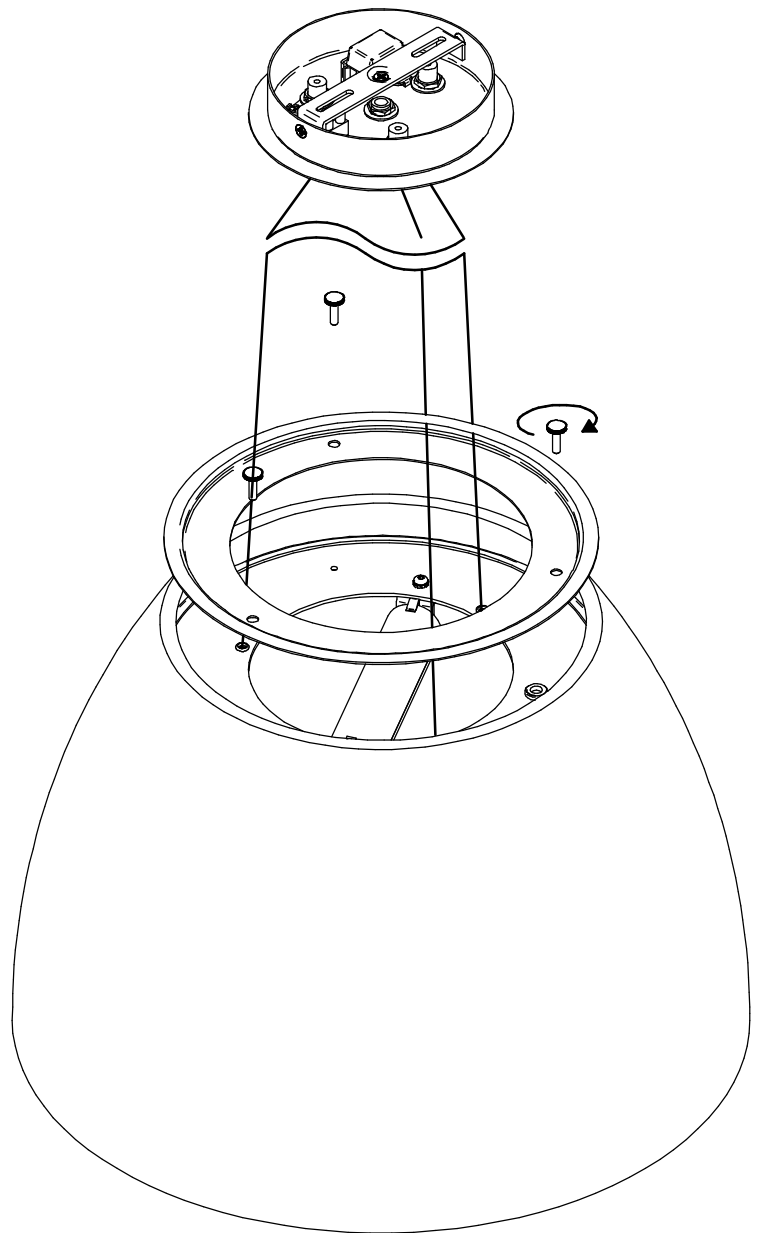

Rimuovere il disco dalla montatura
 Remove the metal disc from the fitting
 Enlever le disque de la monture
 Die scheinbe vom gestell entfernen
 Quitar el disco de la estructura

Inserire il vetro e bloccarlo con il disco
 avvitando le viti in dotazione
 Insert the glass and have it fixed by the use
 of the supplied screws
 Inserer le verre et le bloquer avec le disque
 en vissant à l'aide des vises en dotation
 Das glas einstecken und die ausgestatteten
 schrauben benutzen um die scheinbe
 festklemmen
 Meter el cristal y bloquearlo con el disco,
 atornillando los tornillos suministrados.

Fissare la staffa sul soffitto
 Have the backplate fixed on the ceiling
 Fixer l'etrier sur le plafond
 Den stegbuegel an die decke befestigen
 Fijar el estribo al techo

Cablaggio articolo
Wiring
Electrification
Verkabelung
Cablaje articulo

Montaggio a muro
Fix on a wall
Montage au mur
Deckeneinbau
Montaje de pared

Svitare il grano e regolare la lunghezza dei cavi
Release the side screw to have the wire adjusted
Devisser l'ecrou et regler la longueur des cables
Laenge der stromkabel am baldachin mit mitgeliefertem schlussel einstellen
Desatornillar la tuerca regular el largo de los cables

Per regolare il cavo d'acciaio svitare la bocchetta e premere sul perno
To adjust the stainless steel cord unscrew the metal part while pressing the pin
Pour regler le cable d'acier devisser lembout et appuyer sur le pivot
Laenge der haltseile einstellen huelse herausdrehenlaenge einstellen und wieder befestigen
Para regular el cable de acero desatornillar el casquillo y apretar el perno