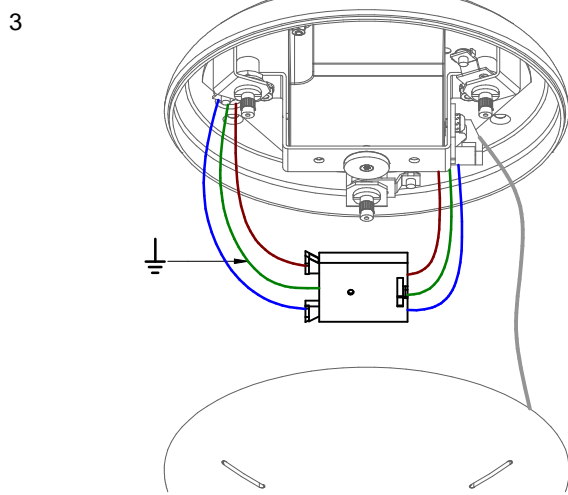

-Per regolare il cavo d'acciaio, svitare la bocchetta e premere sul perno  
 -To regulate the iron cable, unscrew the metal part pressing the button  
 -Pour regler le cable d'acier, devisser l'embout et appuyer sur le pivot  
 -Laenge der haltseile einstellen huelse heraus drehen/aenge einstellen und wieder befestigen  
 -Para regular el cable de acero, desatornillar el casquillo y apretar el perno