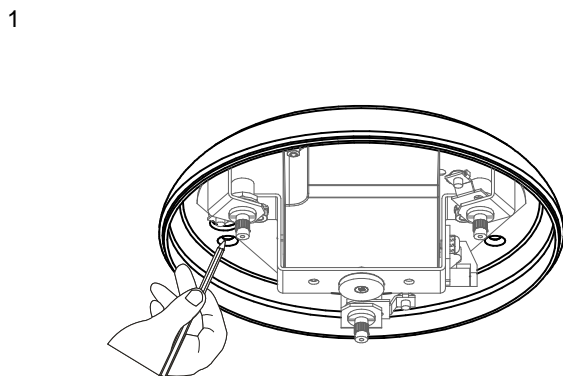

-Per regolare il cavo d'acciaio, svitare la bocchetta e premere sul perno  
 -To regulate the iron cable, unscrew the metal part pressing the button  
 -Pour regler le cable d'acier, devisser l'embout et appuyer sur le pivot  
 -Laenge der haltseile einstellen huelse heraus drehen/aenge einstellen und wieder befestigen  
 -Para regular el cable de acero, desatornillar el casquillo y apretar el perno