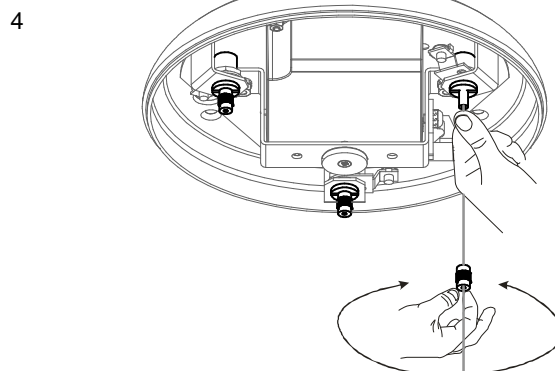

-Per regolare il cavo d'acciaio, svitare la bocchetta e premere sul perno  
 -To regulate the iron cable, unscrew the metal part pressing the button  
 -Pour regler le cable d'acier, devisser l'embout et appuyer sur le pivot  
 -Laenge der haltseile einstellen huelse heraus drehen/aenge einstellen und wieder befestigen  
 -Para regular el cable de acero, desatornillar el casquillo y apretar el perno