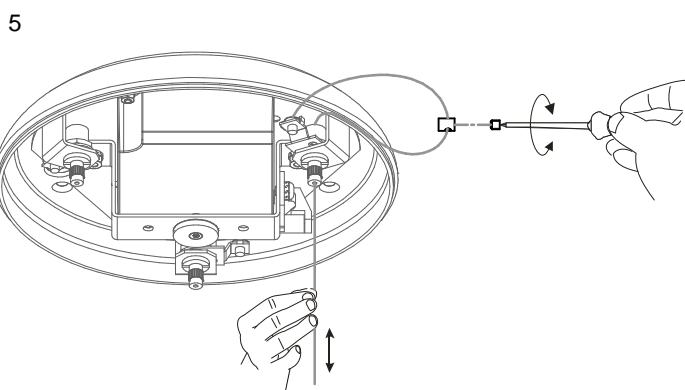

-Per regolare il cavo d'acciaio, svitare la bocchetta e premere sul perno  
 -To regulate the iron cable, unscrew the metal part pressing the button  
 -Pour regler le cable d'acier, devisser l'embout et appuyer sur le pivot  
 -Laenge der haltseile einstellen huelse heraus drehen/aenge einstellen und wieder befestigen  
 -Para regular el cable de acero, desatornillar el casquillo y apretar el perno