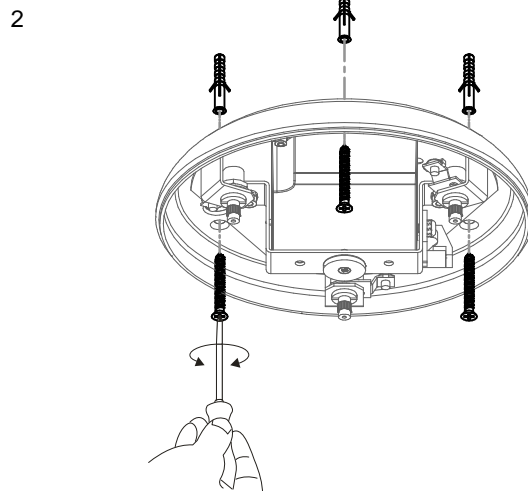

-Per regolare il cavo d'acciaio, svitare la bocchetta e premere sul perno  
 -To regulate the iron cable, unscrew the metal part pressing the button  
 -Pour regler le cable d'acier, devisser l'embout et appuyer sur le pivot  
 -Laenge der haltseile einstellen huelse heraus drehen/aenge einstellen und wieder befestigen  
 -Para regular el cable de acero, desatornillar el casquillo y apretar el perno