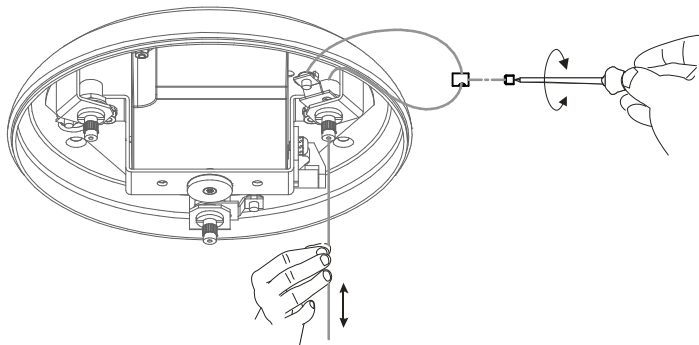

Code: 7460
Collection: CIRCLE WAVE
Version: 02 Date: 07/08/2014
Brand: Ma&De

linea
light
group

Istruzioni per l'installazione
Installation instructions
Instrucciones para la instalación
Instructions pour l'installation
Installationsanleitung

ATTENZIONE: la sicurezza dell'apparecchio è garantita solo con l'uso appropriato delle seguenti istruzioni; pertanto è necessario conservarle.

WARNING: the safety of this fixture is guaranteed only if you comply with these instructions; remember to conserve in a safe place.

ATENCIÓN: la seguridad del aparato se garantiza solo cumpliendo cuidadosamente las siguientes instrucciones; por ello, es necesario conservarlas.

ATTENTION: la sécurité de l'appareil n'est garantie qu'en cas d'utilisation correcte des instructions suivantes; il faut par conséquent les conserver.

ACHTUNG: die sicherheit des gerates wird nur durch sachgemasse befolgung nachstehender anweisungen gewährleistet; ihre aufbewahrung ist deshalb sehr wichtig.

Contenuto dell'imballo - Box Contents - Contenido de la confección - Contenu de l'emballage - Packungsinhalt

1

2

3

4

-Per regolare il cavo d'acciaio, svitare la bocchetta e premere sul perno
-To regulate the iron cable, unscrew the metal part pressing the button
-Pour regler le cable d'acier, devisser l'embout et appuyer sur le pivot
-Laenge der haltseile einstellen huelse heraus drehen/aenge einstellen und wieder befestigen
-Para regular el cable de acero, desatornillar el casquillo y apretar el perno

5

6

-Attenzione: blocco di sicurezza cavo d'acciaio
-Attention: block safety steel cable
-Aufmerksamkeit: ich stoppe sicherheits kabel aus stahl
-Atención: bloque de seguridad cable de acero
-Attention: bloc de sûreté j'arrache d'acier