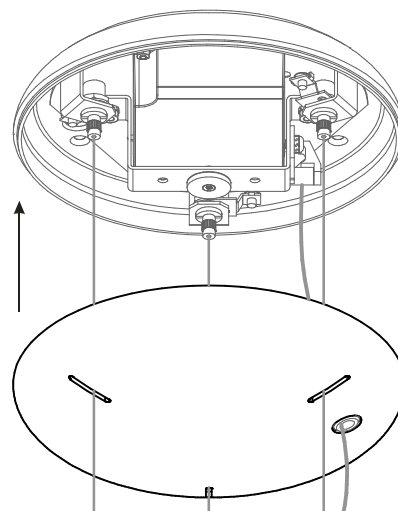

-Attenzione: blocco di sicurezza cavo d'acciaio
-Attention: block safety steel cable
-Aufmerksamkeit: ich stoppe sicherheits kabel aus stahl
-Atención: bloque de seguridad cable de acero
-Attention: bloc de sûreté j'arrache d'acier