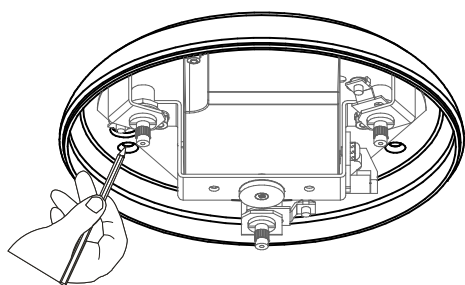

1

2

3

4

-Per regolare il cavo d'acciaio, svitare la bocchetta e premere sul perno  
 -To regulate the iron cable, unscrew the metal part pressing the button  
 -Pour regler le cable d'acier, devisser l'embout et appuyer sur le pivot  
 -Laenge der haltseile einstellen huelse heraus drehen/aenge einstellen und wieder befestigen  
 -Para regular el cable de acero, desatornillar el casquillo y apretar el perno