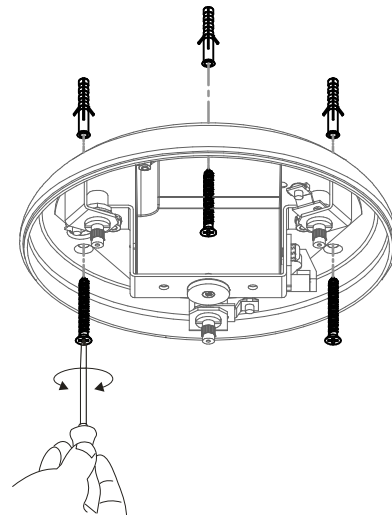

1

2

3

4

-Per regolare il cavo d'acciaio, svitare la bocchetta e premere sul perno  
 -To regulate the iron cable, unscrew the metal part pressing the button  
 -Pour regler le cable d'acier, devisser l'embout et appuyer sur le pivot  
 -Laenge der haltseile einstellen huelse heraus drehen/aenge einstellen und wieder befestigen  
 -Para regular el cable de acero, desatornillar el casquillo y apretar el perno