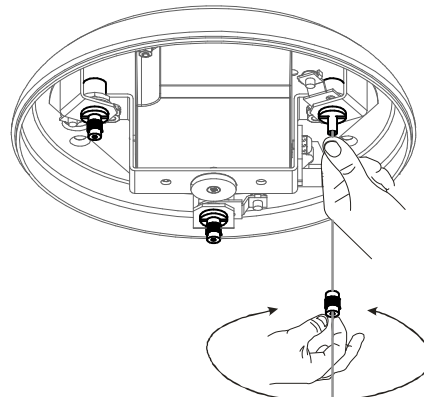

1

2

3

4

-Per regolare il cavo d'acciaio, svitare la bocchetta e premere sul perno  
 -To regulate the iron cable, unscrew the metal part pressing the button  
 -Pour regler le cable d'acier, devisser l'embout et appuyer sur le pivot  
 -Laenge der haltseile einstellen huelse heraus drehen/aenge einstellen und wieder befestigen  
 -Para regular el cable de acero, desatornillar el casquillo y apretar el perno