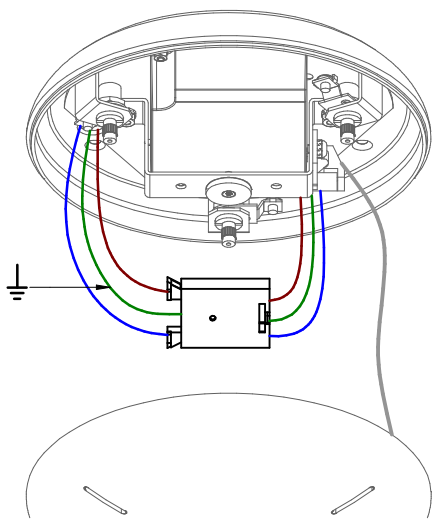

1

2

3

4

-Per regolare il cavo d'acciaio, svitare la bocchetta e premere sul perno  
 -To regulate the iron cable, unscrew the metal part pressing the button  
 -Pour regler le cable d'acier, devisser l'embout et appuyer sur le pivot  
 -Laenge der haltseile einstellen huelse heraus drehen/aenge einstellen und wieder befestigen  
 -Para regular el cable de acero, desatornillar el casquillo y apretar el perno