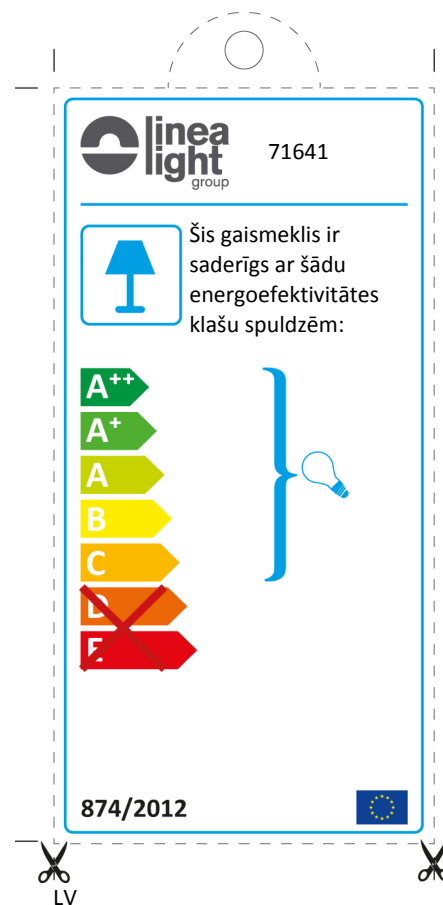

Gadījumā, ja priekšmets tiek izstādīts pircējiem, etiķetei ir jābūt tajā valodā, kuras valstī tas tiek izstādīts.