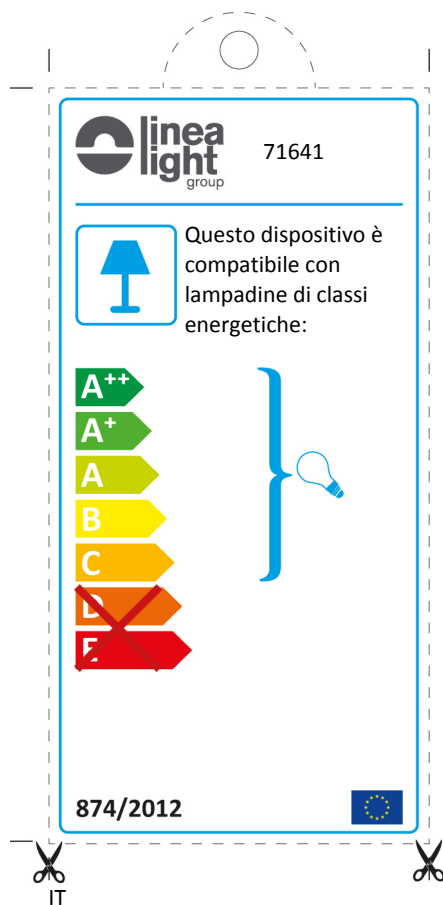

 Valaisimessa voidaan käyttää seuraaviin energialuokkiin kuuluvia lamppeja:

A++  
A+  
A  
B  
C  
~~D~~  
~~E~~

874/2012 

FI

Jos tuote asetetaan esille myyntipisteeseen, energiamerkinnän tietojen tulee olla myyntipisteen alueen kansallisella kielellä.

**linea light** group 71641

 This luminaire is compatible with bulbs of the energy classes:

A++  
A+  
A  
B  
C  
~~D~~  
~~E~~

874/2012 

UK

If the product is displayed and offered for sale to the public, the energy label must be presented in the language of the country in which the product is displayed.

**linea light** group 71641

 Esta luminaria es compatible con bombillas de las clases energéticas:

A++  
A+  
A  
B  
C  
~~D~~  
~~E~~

874/2012 

ES

En el caso de que el producto se exponga al público, la etiqueta de la clase energética estará en la lengua del territorio nacional donde se exhibe el producto.

**linea light** group 71641

 Sellesse valgustisse saab panna järgmiste energiaklasside lampe:

A++  
A+  
A  
B  
C  
~~D~~  
~~E~~

874/2012 

ET

Juhul kui toode pannakse müüki, peab energiamärgis olema selle riigi keeles, kus toodet müüakse.