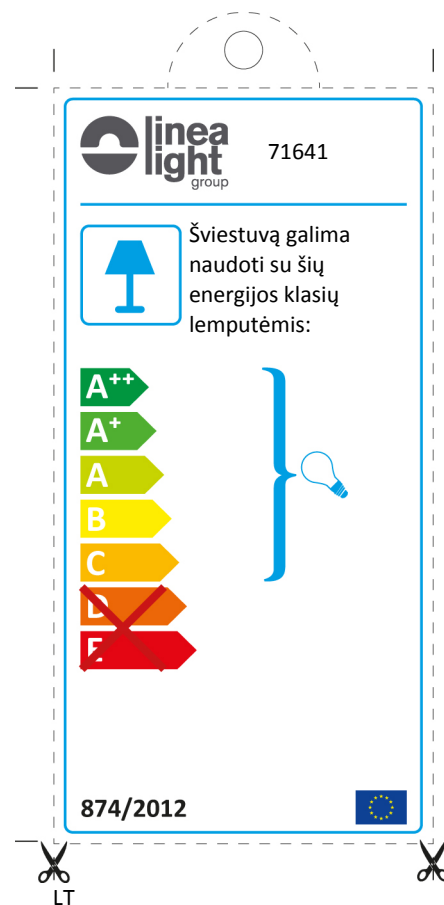

Pateikdami gaminį vartotojui, jo etiketėje būtina nurodykite energijos klasę ta nacionaline kalba, kurios teritorijoje gaminys parduodamas.