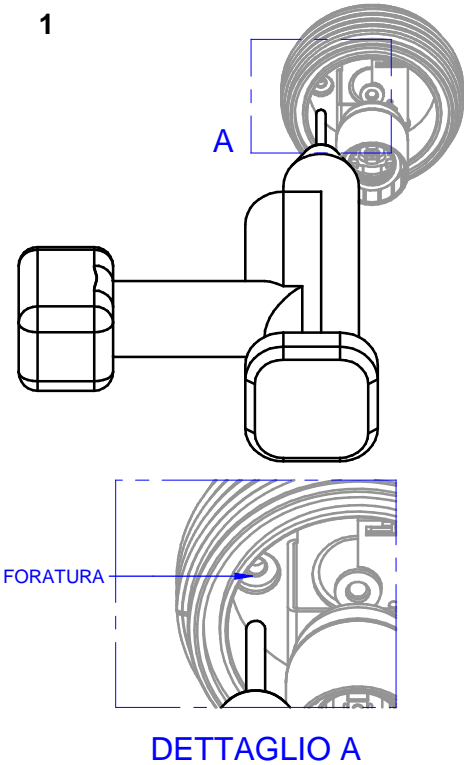

ATTENZIONE: la sicurezza dell'apparecchio è garantita solo con l'uso appropriato delle seguenti istruzioni; pertanto è necessario conservarle.

WARNING: the safety of this fixture is guaranteed only if you comply with these instructions; remember to conserve in a safe place.

- Dimensione foro Ø 4
- Hole size Ø 4
- Diametre Trou Ø 4
- Grobe loch Ø 4
- Madida del agujero Ø 4