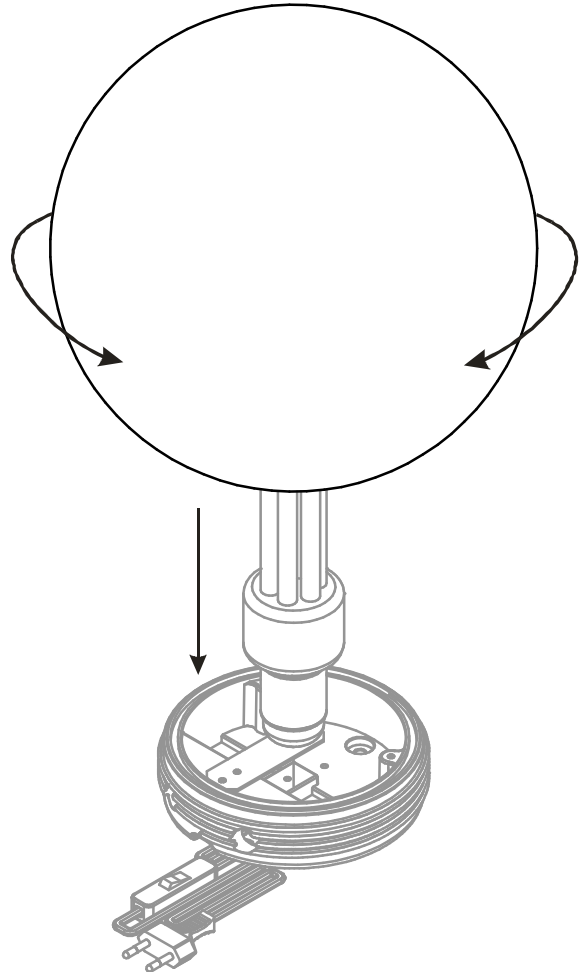

1

2

Code: 79838  
 Collection: KIT INDOOR  
 Version: 00 Date:  
 Brand: Linea Light

**linea**  
**light**  
 group

Istruzioni per l'installazione  
 Installation instructions  
 Instrucciones para la instalaci3n  
 Instructions pour l'installation  
 Installationsanleitung