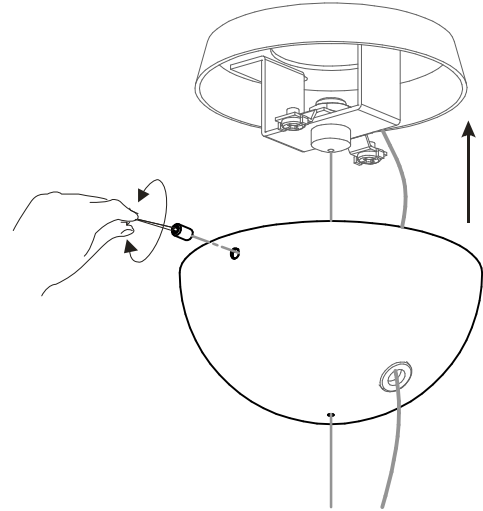

Code: 79638
Collection: OH!
Version: 02 Date:
Brand: Linea Light

linea
light
group

Istruzioni per l'installazione
Installation instructions
Instrucciones para la instalaci3n
Instructions pour l'installation
Installationsanleitung

5

-Attenzione: blocco di sicurezza cavo d'acciaio
-Attention: block safety steel cable
-Aufmerksamkeit: ich stoppe sicherheits kabel aus stahl
-Atenci3n: bloque de seguridad cable de acero
-Attention: bloc de sùretè j'arrache d'acier

6

7

8

9

10