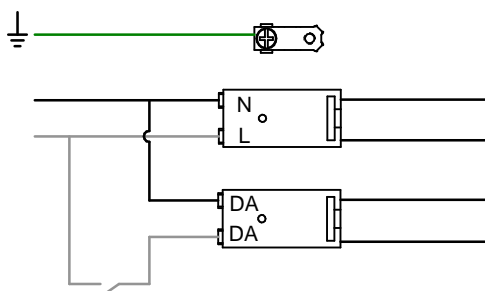

1

2

3

FUNZIONAMENTO DALI

FUNZIONAMENTO PUSH-DIM

4

Code: 79638
Collection: OH!
Version: 02 Date:
Brand: Linea Light

linea
light
group

Istruzioni per l'installazione
Installation instructions
Instrucciones para la instalaci3n
Instructions pour l'installation
Installationsanleitung

5

-Attenzione: blocco di sicurezza cavo d'acciaio
-Attention: block safety steel cable
-Aufmerksamkeit: ich stoppe sicherheits kabel aus stahl
-Atenci3n: bloque de seguridad cable de acero
-Attention: bloc de sùretè j'arrache d'acier