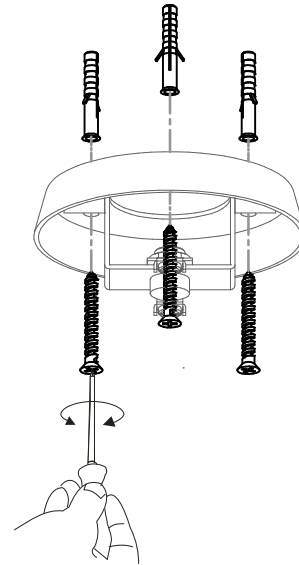

ACHTUNG: die sicherheit des gerates wird nur durch sachgemasse befolgung nachstehender anweisungen gewahrleistet; ihre aufbewahrung ist deshalb sehr wichtig.

Contenuto dell'imballo - Box Contents - Contenido de la confecci3n - Contenu de l'emballage - Packungsinhalt

1

2

3

FUNZIONAMENTO DALI

FUNZIONAMENTO PUSH-DIM

4

Code: 79638
Collection: OH!
Version: 02 Date:
Brand: Linea Light

linea
light
group

Istruzioni per l'installazione
Installation instructions
Instrucciones para la instalaci3n
Instructions pour l'installation
Installationsanleitung

5

-Attenzione: blocco di sicurezza cavo d'acciaio
-Attention: block safety steel cable
-Aufmerksamkeit: ich stoppe sicherheits kabel aus stahl
-Atenci3n: bloque de seguridad cable de acero
-Attention: bloc de sùretè j'arrache d'acier