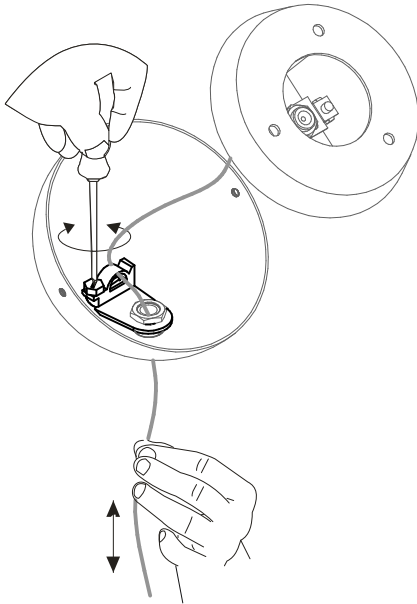

Code: 79638
Collection: OH!
Version: 02 Date:
Brand: Linea Light

linea
light
group

Istruzioni per l'installazione
Installation instructions
Instrucciones para la instalaci3n
Instructions pour l'installation
Installationsanleitung

5

-Attenzione: blocco di sicurezza cavo d'acciaio
-Attention: block safety steel cable
-Aufmerksamkeit: ich stoppe sicherheits kabel aus stahl
-Atenci3n: bloque de seguridad cable de acero
-Attention: bloc de sùretè j'arrache d'acier

6

7

8

9

10