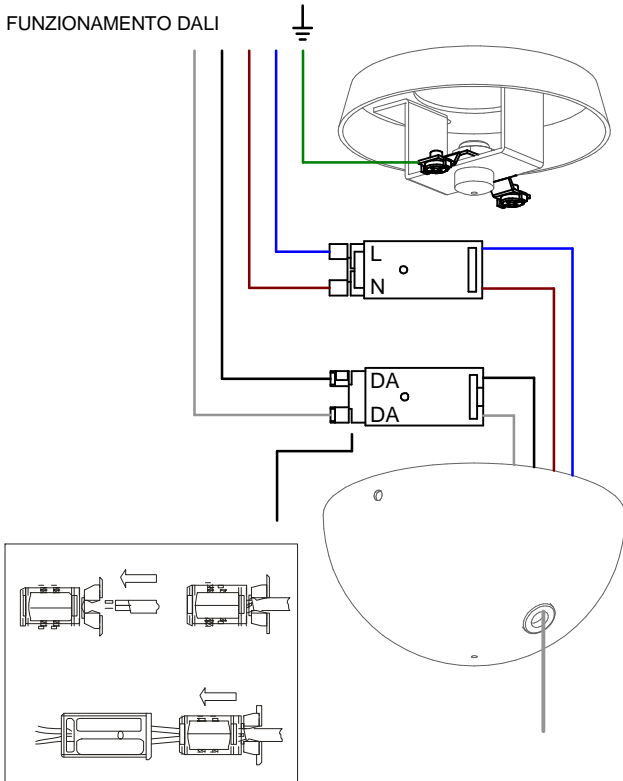

1

2

3

FUNZIONAMENTO DALI

FUNZIONAMENTO PUSH-DIM

4

Code: 79638
Collection: OH!
Version: 02 Date:
Brand: Linea Light

linea
light
group

Istruzioni per l'installazione
Installation instructions
Instrucciones para la instalaci3n
Instructions pour l'installation
Installationsanleitung

5

-Attenzione: blocco di sicurezza cavo d'acciaio
-Attention: block safety steel cable
-Aufmerksamkeit: ich stoppe sicherheits kabel aus stahl
-Atenci3n: bloque de seguridad cable de acero
-Attention: bloc de sùretè j'arrache d'acier