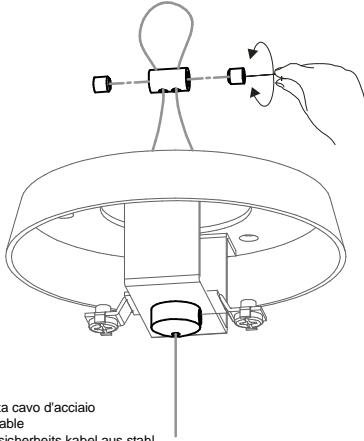

Code: 79638
Collection: OH!
Version: 02 Date:
Brand: Linea Light

linea
light
group

Istruzioni per l'installazione
Installation instructions
Instrucciones para la instalaci3n
Instructions pour l'installation
Installationsanleitung

5

-Attenzione: blocco di sicurezza cavo d'acciaio
-Attention: block safety steel cable
-Aufmerksamkeit: ich stoppe sicherheits kabel aus stahl
-Atenci3n: bloque de seguridad cable de acero
-Attention: bloc de sùretè j'arrache d'acier

6