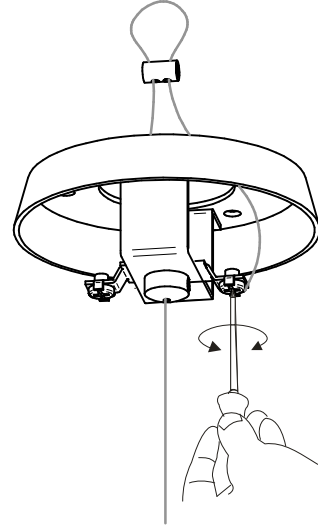

Code: 79638
Collection: OH!
Version: 02 Date:
Brand: Linea Light

linea
light
group

Istruzioni per l'installazione
Installation instructions
Instrucciones para la instalaci3n
Instructions pour l'installation
Installationsanleitung

5

-Attenzione: blocco di sicurezza cavo d'acciaio
-Attention: block safety steel cable
-Aufmerksamkeit: ich stoppe sicherheits kabel aus stahl
-Atenci3n: bloque de seguridad cable de acero
-Attention: bloc de sùretè j'arrache d'acier

6

7

8

9

10