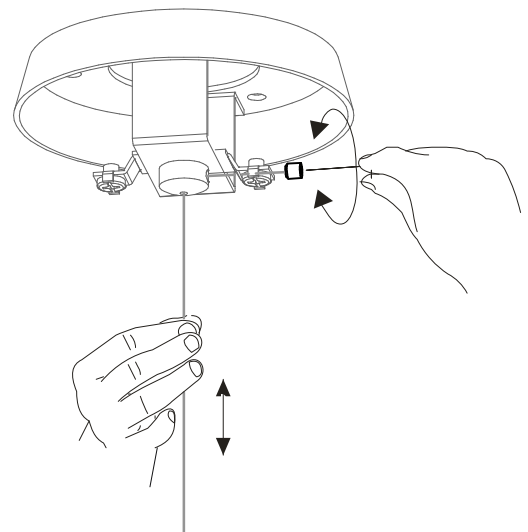

1

2

3

FUNZIONAMENTO DALI

FUNZIONAMENTO PUSH-DIM

4

Code: 79638
Collection: OH!
Version: 02 Date:
Brand: Linea Light

linea
light
group

Istruzioni per l'installazione
Installation instructions
Instrucciones para la instalaci3n
Instructions pour l'installation
Installationsanleitung

5

-Attenzione: blocco di sicurezza cavo d'acciaio
-Attention: block safety steel cable
-Aufmerksamkeit: ich stoppe sicherheits kabel aus stahl
-Atenci3n: bloque de seguridad cable de acero
-Attention: bloc de sùretè j'arrache d'acier