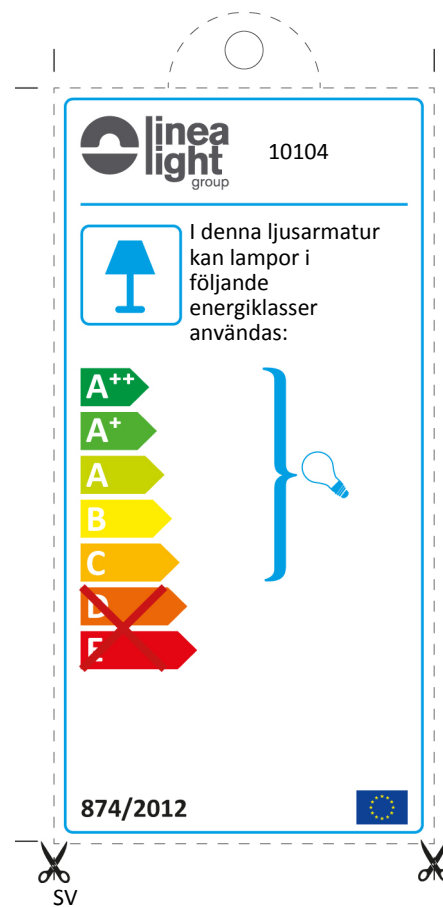

Om produkten ställs ut till försäljning ska etiketten som visar energiklassen vara på det nationella språket.