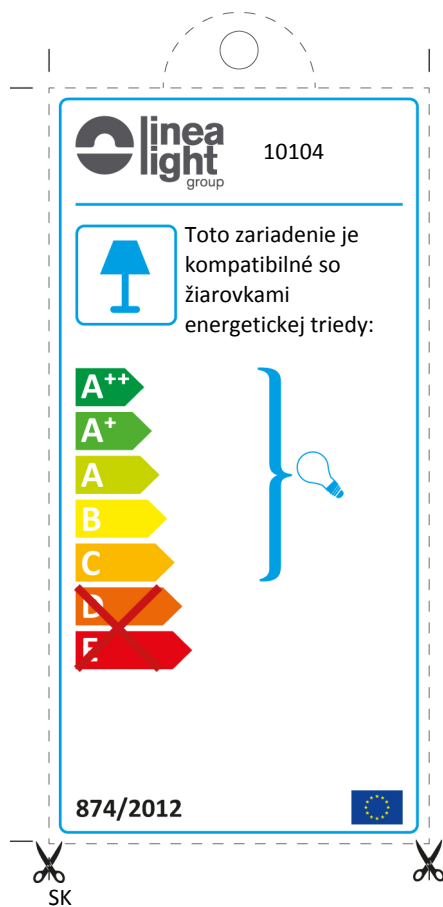

 10104

 In deze armatuur passen lampen van energieklassen:

A++
A+
A
B
C
~~D~~
~~E~~

874/2012 

NL

Indien het artikel aan het publiek wordt uitgesteld moet het etiket van de energieklassen zijn opgesteld in de taal van het nationale grondgebied waar het artikel wordt uitgesteld.

 10104

 Oprawa jest przystosowana do żarówek o klasach energetycznych:

A++
A+
A
B
C
~~D~~
~~E~~

874/2012 

PL

W przypadku kiedy artykuł jest eksponowany dla klientów, etykieta klasy efektywności energetycznej musi być sporządzona w wersji językowej kraju, w którym artykuł jest eksponowany.

 10104

 Este dispositivo é compatível com lâmpadas de classes energéticas:

A++
A+
A
B
C
~~D~~
~~E~~

874/2012 

PT

Caso o artigo seja exposto ao público, o rótulo da classe energética deve ser apresentado no idioma do território nacional em que o artigo é exposto.

 10104

 Acest dispozitiv este compatibil cu becuri din clasele energetice:

A++
A+
A
B
C
~~D~~
~~E~~

874/2012 

RO

În cazul în care articolul este expus publicului, eticheta clasei energetice trebuie să fie prezentată în limba teritoriului național în care este expus articolul.