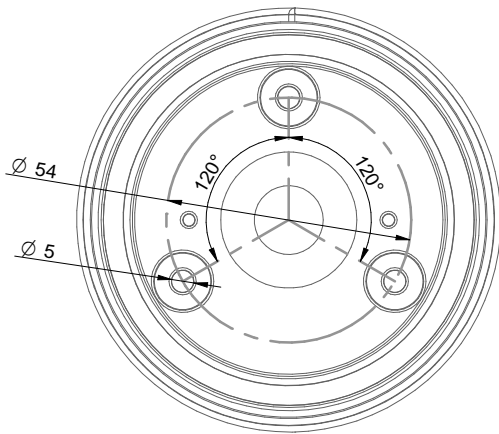

Code: 14130
Collection: OH
Version: 00 Date:
Brand: Linea Light

linea
light
group

Istruzioni per l'installazione
Installation instructions
Instrucciones para la instalaci3n
Instructions pour l'installation
Installationsanleitung

APPLICAZIONI - APPLICATIONS - APLICACIONES - UTILISATION - ANWENDUNG

	INDOOR	CEILING LAMP	

CONTENUTO DELL'IMBALLO - BOX CONTENTS - CONTENIDO DE LA CONFECCI3N - CONTENU DE L'EMBALLAGE - PACKUNGSINHALT

	RAWLPLUGS SCREWS	INSTRUCTIONS	

1