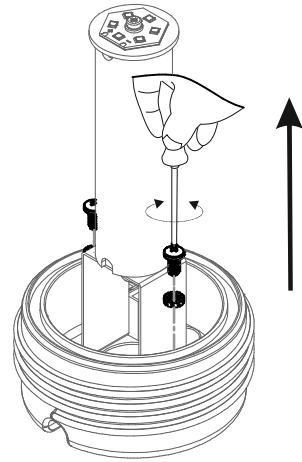

Code: 14130
Collection: OH
Version: 00 Date:
Brand: Linea Light

linea
light
group

Istruzioni per l'installazione
Installation instructions
Instrucciones para la instalaci3n
Instructions pour l'installation
Installationsanleitung

APPLICAZIONI - APPLICATIONS - APLICACIONES - UTILISATION - ANWENDUNG

	INDOOR	CEILING LAMP	

CONTENUTO DELL'IMBALLO - BOX CONTENTS - CONTENIDO DE LA CONFECCI3N - CONTENU DE L'EMBALLAGE - PACKUNGSINHALT

	RAWLPLUGS SCREWS	INSTRUCTIONS	

1

2

3

4