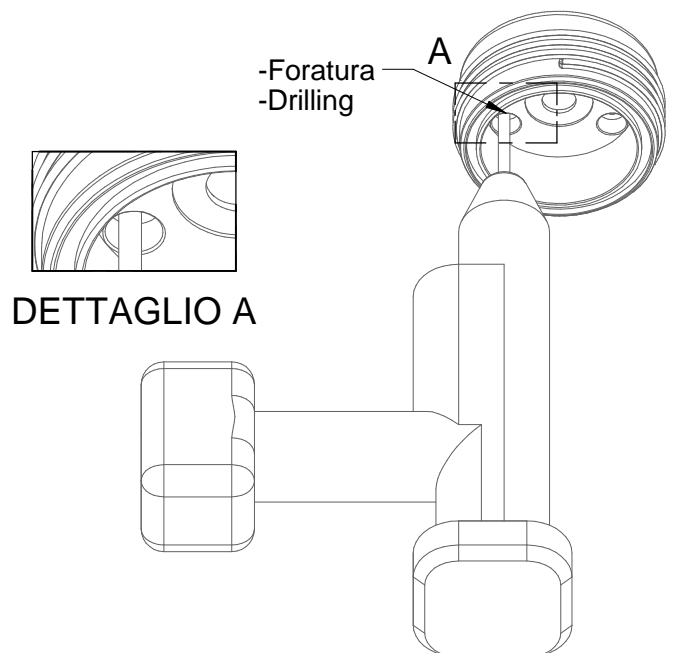

CONTENUTO DELL'IMBALLO - BOX CONTENTS - CONTENIDO DE LA CONFECCI3N - CONTENU DE L'EMBALLAGE - PACKUNGSINHALT

	 <p>RAWLPLUGS SCREWS</p>	 <p>INSTRUCTIONS</p>	
--	---------------------------------------------------------------------------------------------------------------	--------------------------------------------------------------------------------------------------------	--

1

2

3

4

Code: 14130
Collection: OH
Version: 00 Date:
Brand: Linea Light

linea
light
group

Istruzioni per l'installazione
Installation instructions
Instrucciones para la instalaci3n
Instructions pour l'installation
Installationsanleitung