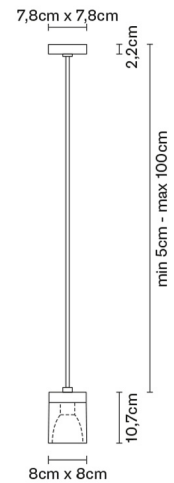

### Weight

Net: 1.63 kg  
Gross: 2.61 kg

### Packaging

Volume: 0.035 m<sup>3</sup>  
Number of boxes: 1

### Dimensions