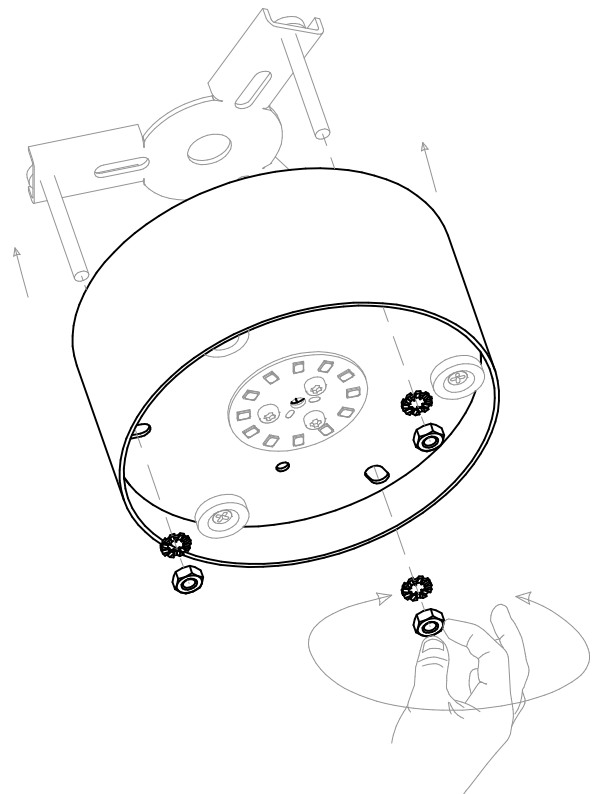

Code: 90296
Collection: CRUMB
Version: 00 Date:
Brand: LINEA LIGHT

Istruzioni per l'installazione
Installation instructions
Instrucciones para la instalaci3n
Instructions pour l'installation
Installationsanleitung

1

2

3

4

5