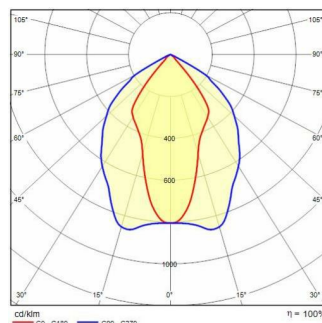

# GUELL ZERO DETEK S/M

<b>Part number</b>	06147480
<b>Lampholder:</b>	LED
<b>Light Source:</b>	LED
<b>Wattage:</b>	15 W
<b>Finish:</b>	BK-RAL9005 / Black RAL9005 / Glossy
<b>Insulation class:</b>	I
<b>Degree of protection:</b>	IP 44
<b>IK-J-xxIP:</b>	IK06 1.2J xx3
<b>CRI:</b>	80
<b>Kelvin:</b>	4000
<b>Power factor:</b>	COSφ ≥ 0,9
<b>Optic:</b>	SYMMETRIC MEDIUM REFLECTOR
<b>Lightsource lumen output:</b>	1888 lm
<b>Luminaire lumen output:</b>	1484 lm
<b>L:</b>	L70
<b>B:</b>	B10
<b>Lifetime:</b>	150000 h
<b>Ta MIN luminaire:</b>	-15°
<b>Ta MAX luminaire:</b>	35°

## PHOTOMETRIC DATA

## TECHNICAL DRAWINGS