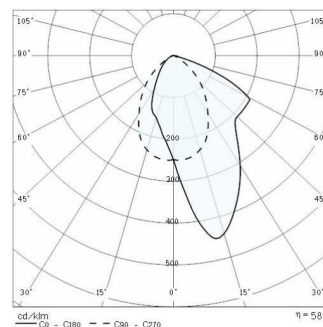

## 5STARS 1 A/M

<b>Part number</b>	05077994
<b>Lampholder:</b>	GX24q-3/4
<b>Light Source:</b>	FLUORESCENT LAMPS
<b>Wattage:</b>	1x26/32/42 W
<b>Finish:</b>	GR-94 / Metallic grey / Textured
<b>Insulation class:</b>	I
<b>Degree of protection:</b>	IP 66
<b>IK-J-xxIP:</b>	IK08 7J xx5
<b>Power factor:</b>	COS $\phi$ $\geq$ 0,9
<b>EEL:</b>	A2
<b>Optic:</b>	ASYMMETRIC MEDIUM REFLECTOR
<b>Ta MIN luminaire:</b>	-20°
<b>Ta MAX luminaire:</b>	40°

### PHOTOMETRIC DATA