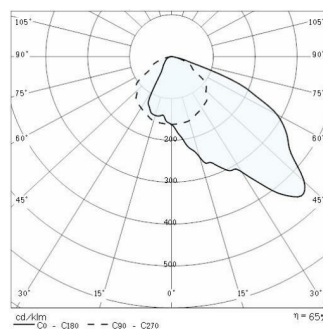

## 5STARS 2 A/M

<b>Part number</b>	05071294
<b>Lampholder:</b>	E40
<b>Wattage:</b>	1x400 W
<b>Finish:</b>	GR-94 / Metallic grey / Textured
<b>Insulation class:</b>	I
<b>Degree of protection:</b>	IP 66
<b>IK-J-xxIP:</b>	IK08 5J xx5
<b>Power factor:</b>	COS $\phi$ $\geq$ 0,9
<b>Optic:</b>	ASYMMETRIC MEDIUM REFLECTOR
<b>Ta MIN luminaire:</b>	-20°
<b>Ta MAX luminaire:</b>	25°

### PHOTOMETRIC DATA