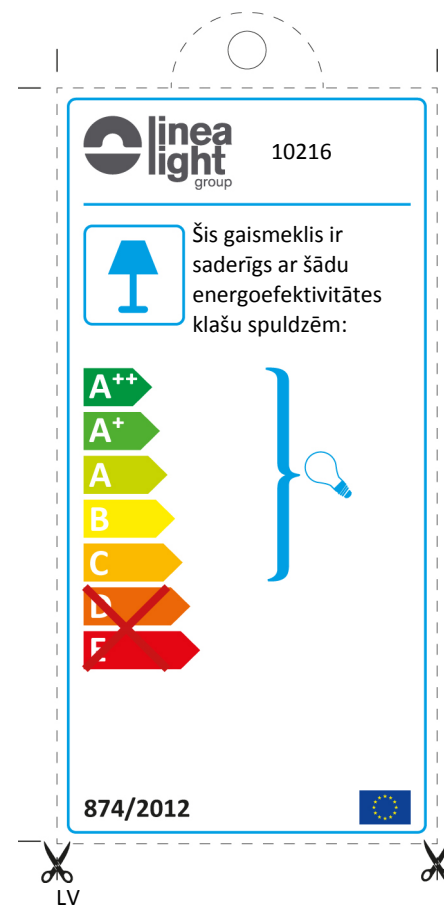

LV
Gadījumā, ja priekšmets tiek izstādīts pircējiem, etiķetei ir jābūt tajā valodā, kuras valstī tas tiek izstādīts.