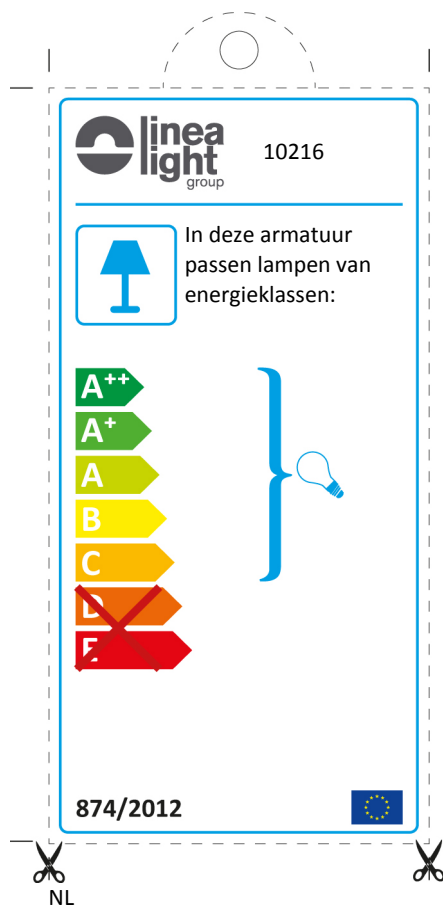

NL

Indien het artikel aan het publiek wordt uitgesteld moet het etiket van de energieklassen zijn opgesteld in de taal van het nationale grondgebied waar het artikel wordt uitgesteld.