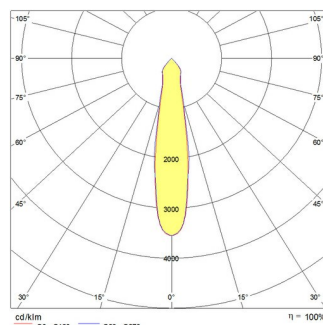

## GUELL 1 C/I

<b>Part number</b>	06289194
<b>Lampholder:</b>	LED
<b>Light Source:</b>	LED
<b>Wattage:</b>	53 W
<b>Finish:</b>	GR-94 / Metallic grey / Textured
<b>Insulation class:</b>	I
<b>Degree of protection:</b>	IP 66
<b>IK-J-xxIP:</b>	IK07 3J xx5
<b>CRI:</b>	80
<b>Kelvin:</b>	4000
<b>Power factor:</b>	COSφ ≥ 0,9
<b>Optic:</b>	INTENSIVE CIRCLE REFLECTOR
<b>Lightsource lumen output:</b>	7276 lm
<b>Luminaire lumen output:</b>	5739 lm
<b>L:</b>	L70
<b>B:</b>	B10
<b>Lifetime:</b>	150000 h
<b>Ta MIN luminaire:</b>	-20°
<b>Ta MAX luminaire:</b>	35°

### PHOTOMETRIC DATA