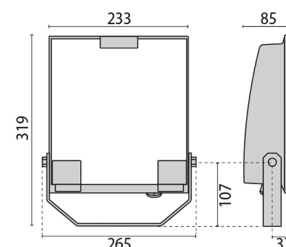

TECHNICAL DRAWINGS