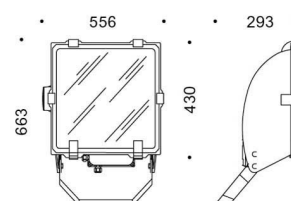

TECHNICAL DRAWINGS