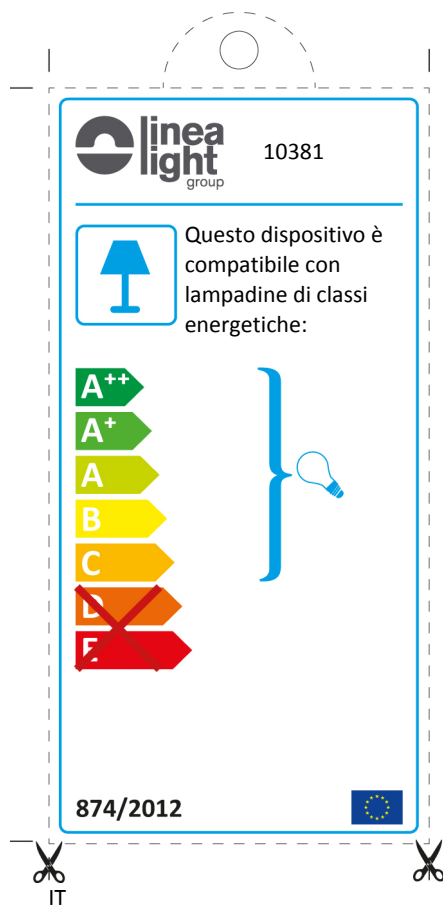

**linea light** group 10381

 Η διάταξη αυτή είναι συμβατή με λαμπτήρες τάξεων ενεργειακής απόδοσης:

A++  
A+  
A  
B  
C  
~~D~~  
~~E~~

874/2012 

EL

Αν το προϊόν είναι εκτεθειμένο στο κοινό, η ετικέτα της τάξης ενεργειακής απόδοσης πρέπει να αναγράφεται στη γλώσσα της χώρας όπου αυτό εκτίθεται.

**linea light** group 10381

 This luminaire is compatible with bulbs of the energy classes:

A++  
A+  
A  
B  
C  
~~D~~  
~~E~~

874/2012 

UK

If the product is displayed and offered for sale to the public, the energy label must be presented in the language of the country in which the product is displayed.

**linea light** group 10381

 Esta luminaria es compatible con bombillas de las clases energéticas:

A++  
A+  
A  
B  
C  
~~D~~  
~~E~~

874/2012 

ES

En el caso de que el producto se exponga al público, la etiqueta de la clase energética estará en la lengua del territorio nacional donde se exhibe el producto.

**linea light** group 10381

 Sellesse valgustisse saab panna järgmiste energiaklasside lampe:

A++  
A+  
A  
B  
C  
~~D~~  
~~E~~

874/2012 

ET

Juhul kui toode pannakse müüki, peab energiamärgis olema selle riigi keeles, kus toodet müüakse.