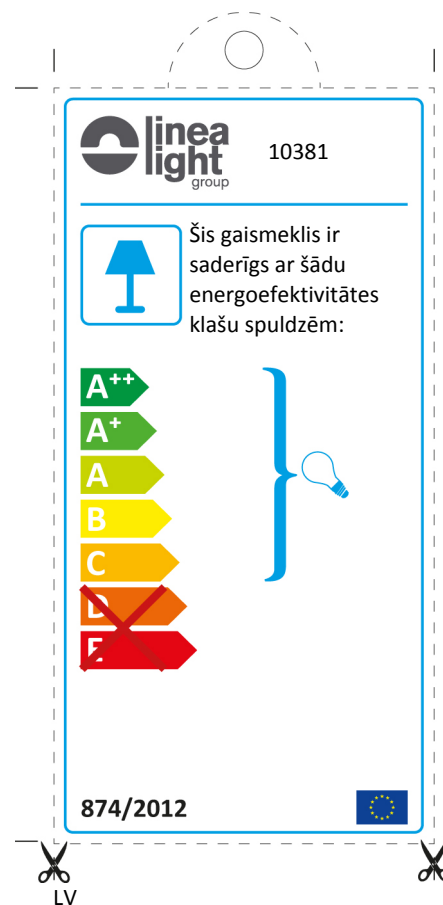

LV
Gadījumā, ja priekšmets tiek izstādīts pircējiem, etiķetei ir jābūt tajā valodā, kuras valstī tas tiek izstādīts.