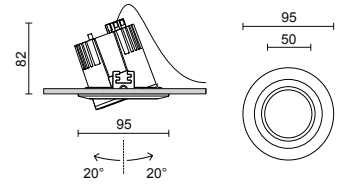

h 56mm ø 86mm 0,4kg

RA 8 DIXIT LED OSCILLANTE/ADJUSTABLE

21 Bianco mat
Mat white

239-250BN	1250	1096	9	3000	80	26°
	1650	1447	12			
239-250AN	1300	1140	9	4000	80	26°
	1700	1491	12			

h 82mm ø 86mm 0,4kg

26°