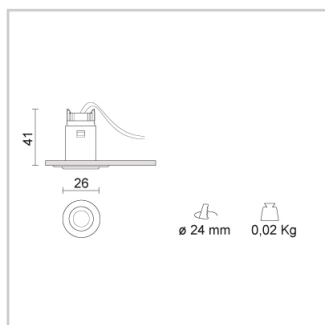

Body	: Injection molded translucent polycarbonate
------	--

**Electrical Specifications**

Glow wire (°C)	: 850
Driver	: Separate item
Driver mounting	: Remote

**Weight and Dimensions**

Shape	: Round
External diameter (mm)	: 26
Cutout shape	: Round
Cutout Diameter (mm)	: 24
Recessed depth (mm)	: 41
Weight (Kg)	: 0.02

**Optical Specifications**

Aiming	: Fixed
Light distribution	: Symmetric
Light emission	: Direct
Light beam	: 24°

## Photometrics

2400-10	DJ 1led/bi 1W 350mA				R:21%	I.Max:1028 Cd/Klm				
Angle Gamma	H[m]	D[m]	Max lux	Med lux	Alpha=24°	H[m]	D[m]	Max lux	Med lux	Beta=24°
105°	1.00	0.43	73	53		1.00	0.43	73	53	
90°	2.00	0.85	18	13		2.00	0.85	18	13	
75°	3.00	1.28	8	6		3.00	1.28	8	6	
60°	4.00	1.71	5	3		4.00	1.71	5	3	
45°	5.00	2.14	3	2		5.00	2.14	3	2	