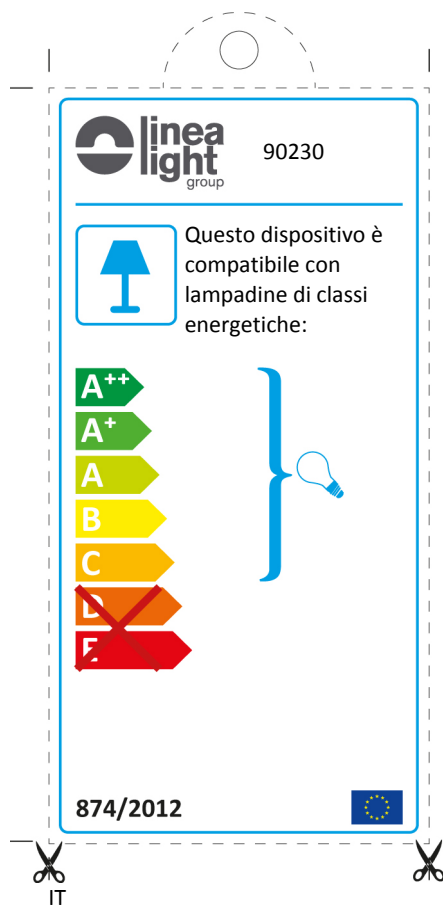

874/2012 

DE

Wird der Artikel für die Öffentlichkeit ausgestellt, muss das Etikett der Energieklasse in der Sprache des Staatsgebiets, in dem der Artikel ausgestellt wird, abgefasst sein.

**linea light** group 90230

 Valaisimessa voidaan käyttää seuraaviin energialuokkiin kuuluvia lamppeja:

A++  
A+  
A  
B  
C  
~~D~~  
~~E~~

874/2012 

FI

Jos tuote asetetaan esille myyntipisteeseen, energiamerkinnän tietojen tulee olla myyntipisteen alueen kansallisella kielellä.

**linea light** group 90230

 Esta luminaria es compatible con bombillas de las clases energéticas:

874/2012 

ES

En el caso de que el producto se exponga al público, la etiqueta de la clase energética estará en la lengua del territorio nacional donde se exhibe el producto.

**linea light** group 90230

 Sellesse valgustisse saab panna järgmiste energiaklasside lampe:

874/2012 

ET

Juhul kui toode pannakse müüki, peab energiamärgis olema selle riigi keeles, kus toodet müüakse.

IT  
 Nel caso in cui l'articolo venga esposto al pubblico, l'etichetta della classe energetica deve essere presentata nella lingua del territorio nazionale in cui viene esposto l'articolo.