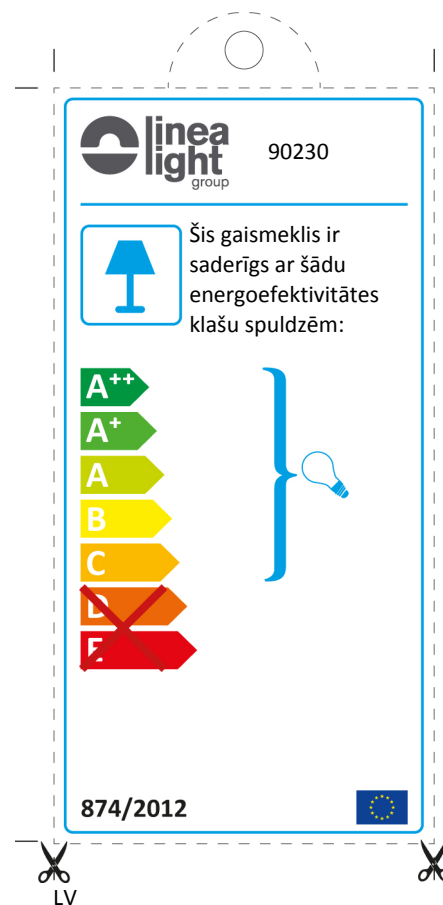

LV
Gadījumā, ja priekšmets tiek izstādīts pircējiem, etiķetei ir jābūt tajā valodā, kuras valstī tas tiek izstādīts.