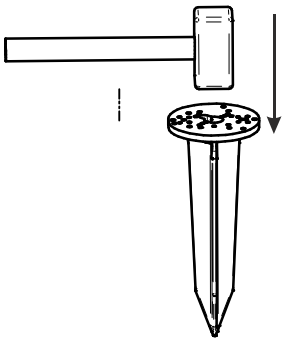

Code: 14931
Collection: picchetto
Version: 00
Brand: Manàmanà / /

Istruzioni per l'installazione
Installation instructions
Instrucciones para la instalaciòn
Instructions pour l'installation
Installationsanleitung

OK

NO

fissaggio tappo Ø96

1

2

3

4

DETTAGLIO B