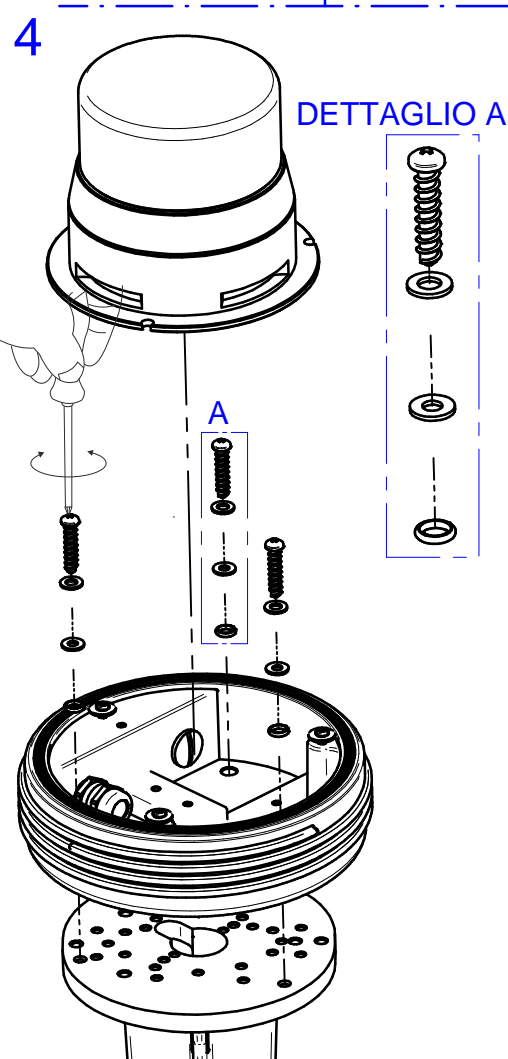

Code: 14937
Collection: picchetto
Version: 00
Brand: Manàmanà / /

Istruzioni per l'installazione
Installation instructions
Instrucciones para la instalación
Instructions pour l'installation
Installationsanleitung

ATTENZIONE: la sicurezza dell'apparecchio è garantita solo con l'uso appropriato delle seguenti istruzioni; pertanto è necessario conservarle.

WARNING: the safety of this fixture is guaranteed only if you comply with these instructions; remember to conserve in a safe place.

ATENCION: la seguridad del aparato se garantiza solo cumpliendo cuidadosamente las siguientes instrucciones; por ello, es necesario conservarlas.

ATTENTION: la securite de l'appareil n'est garantie qu'en cas d'utilisation correcte des instructions suivantes; il faut par consequent les conserver.

ACHTUNG: die sicherheit des gerates wird nur durch sachgemasse befolgung nachstehender anweisungen gewahrleistet; ihre aufbewahrung ist deshalb sehr wichtig.

Contenuto dell'imballo - Box Contents - Contenido de la confección - Contenu de l'emballage - Packungsinhalt