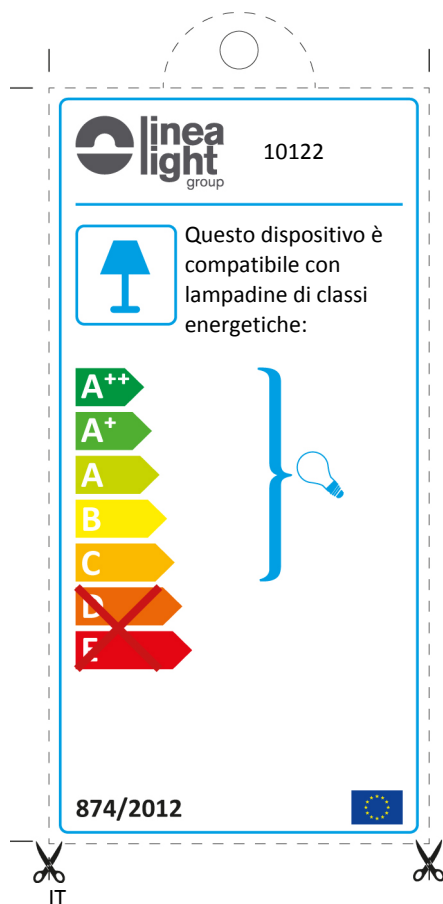

**linea light** group 10122

 Η διάταξη αυτή είναι συμβατή με λαμπτήρες τάξεων ενεργειακής απόδοσης:

A++  
A+  
A  
B  
C  
~~D~~  
~~E~~

874/2012 

EL

Αν το προϊόν είναι εκτεθειμένο στο κοινό, η ετικέτα της τάξης ενεργειακής απόδοσης πρέπει να αναγράφεται στη γλώσσα της χώρας όπου αυτό εκτίθεται.

**linea light** group 10122

 This luminaire is compatible with bulbs of the energy classes:

A++  
A+  
A  
B  
C  
~~D~~  
~~E~~

874/2012 

UK

If the product is displayed and offered for sale to the public, the energy label must be presented in the language of the country in which the product is displayed.

**linea light** group 10122

 Esta luminaria es compatible con bombillas de las clases energéticas:

A++  
A+  
A  
B  
C  
~~D~~  
~~E~~

874/2012 

ES

En el caso de que el producto se exponga al público, la etiqueta de la clase energética estará en la lengua del territorio nacional donde se exhibe el producto.

**linea light** group 10122

 Sellesse valgustisse saab panna järgmiste energiaklasside lampe:

A++  
A+  
A  
B  
C  
~~D~~  
~~E~~

874/2012 

ET

Juhul kui toode pannakse müüki, peab energiamärgis olema selle riigi keeles, kus toodet müüakse.