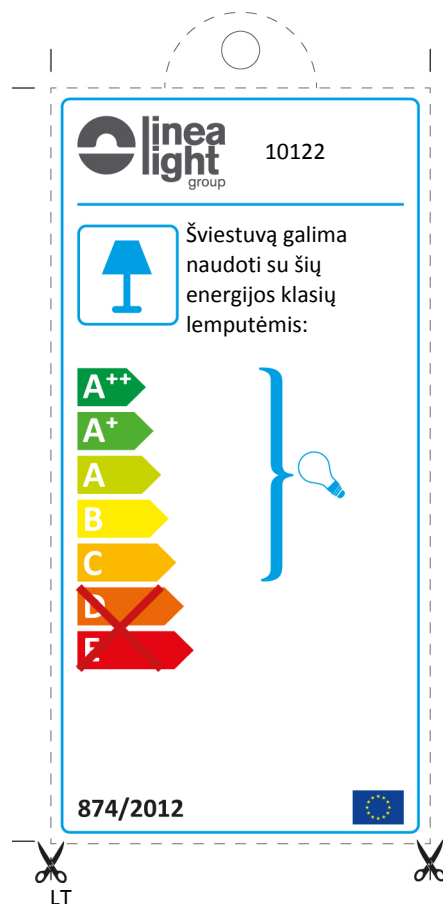

LT
Pateikdami gaminį vartotojui, jo etiketėje būtina nurodykite energijos klasę ta nacionaline kalba, kurios teritorijoje gaminys parduodamas.