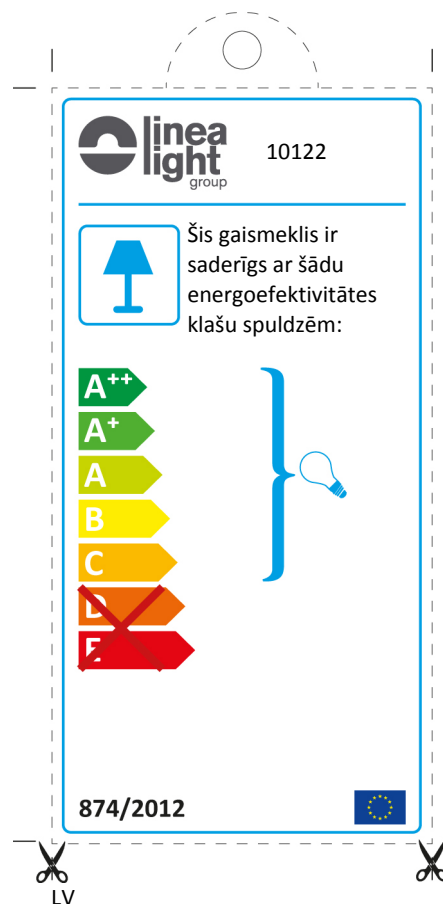

LV
Gadījumā, ja priekšmets tiek izstādīts pircējiem, etiķetei ir jābūt tajā valodā, kuras valstī tas tiek izstādīts.