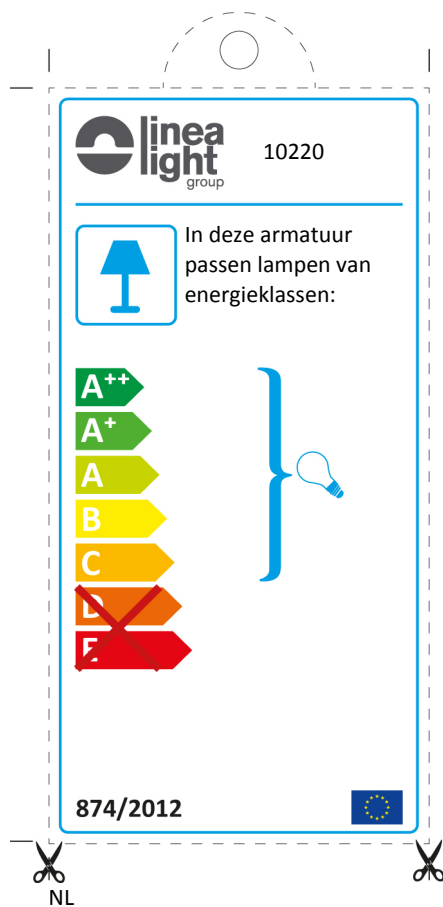

linea light group 10220

 Diese Leuchte ist geeignet für Leuchtmittel der Energieklassen:

A++
A+
A
B
C
~~D~~
~~E~~

874/2012 

DE

Wird der Artikel für die Öffentlichkeit ausgestellt, muss das Etikett der Energieklasse in der Sprache des Staatsgebiets, in dem der Artikel ausgestellt wird, abgefasst sein.

linea light group 10220

 Sellesse valgustisse saab panna järgmiste energiaklasside lampe:

A++
A+
A
B
C
~~D~~
~~E~~

874/2012 

ET

Juhul kui toode pannakse müüki, peab energiamärgis olema selle riigi keeles, kus toodet müüakse.

linea light group 10220

 Šviestuvą galima naudoti su šių energijos klasių lemputėmis:

A++
A+
A
B
C
~~D~~
~~E~~

874/2012 

LT

Pateikdami gaminį vartotojui, jo etiketėje būtina nurodykite energijos klasę ta nacionaline kalba, kurios teritorijoje gaminyms parduodamas.

linea light group 10220

 Dan l-apparat huwa konformi ma' bozoz ta' kategorija enerġetika:

A++
A+
A
B
C
~~D~~
~~E~~

874/2012 

MT

F'każ li l-artiklu jiġi espost għall-pubbliku, it-tikketta tal-kategorija enerġetika trid tiġi ppreżentata fl-ilsien tat-territorju nazzjonali li fih ikun espost l-artiklu.