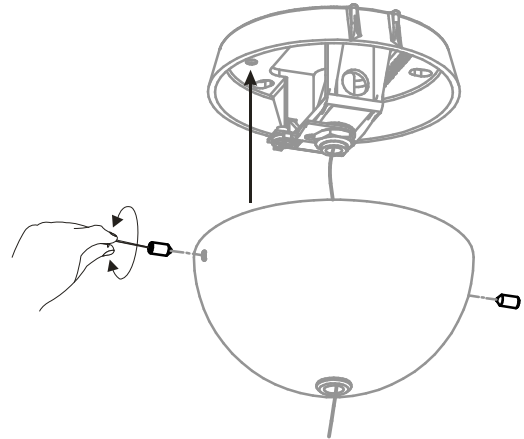

1

4

2

5

3

6

Code: 79850
Collection: KIT SOSPENSIONE
Version: 01 Date:
Brand: Linea Light

linea
light
group

Istruzioni per l'installazione
Installation instructions
Instrucciones para la instalaci3n
Instructions pour l'installation
Installationsanleitung

OH!
Ø 380

OH! SMASH
Ø 380

OH! SMASH
Ø 550

46 W
Energy Saver