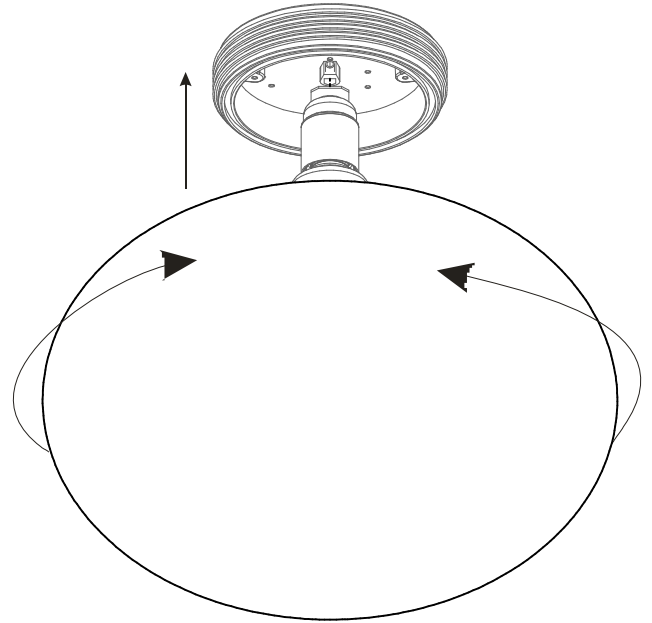

Istruzioni per l'installazione
Installation instructions
Instrucciones para la instalaci3n
Instructions pour l'installation
Installationsanleitung

OH!
Ø 380

OH! SMASH
Ø 380

OH! SMASH
Ø 550

46 W
Energy Saver