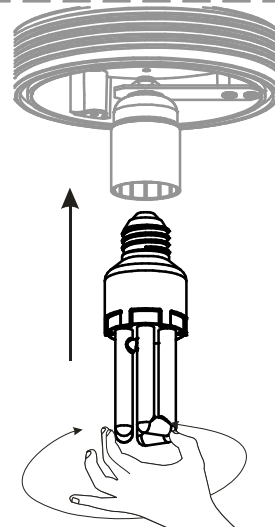

Code: 79850
Collection: KIT SOSPENSIONE
Version: 01 Date:
Brand: Linea Light

linea
light
group

Istruzioni per l'installazione
Installation instructions
Instrucciones para la instalaci3n
Instructions pour l'installation
Installationsanleitung

ATTENZIONE: la sicurezza dell'apparecchio 3 garantita solo con l'uso appropriato delle seguenti istruzioni; pertanto 3 necessario conservarle.

WARNING: the safety of this fixture is guaranteed only if you comply with these instructions; remember to conserve in a safe place.

ATENCIÓN: la seguridad del aparato se garantiza solo cumpliendo cuidadosamente las siguientes instrucciones; por ello, es necesario conservarlas.

ATTENTION: la securite de l'appareil n'est garantie qu'en cas d'utilisation correcte des instructions suivantes; il faut par consequent les conserver.

ACHTUNG: die sicherheit des gerates wird nur durch sachgemasse befolgung nachstehender anweisungen gewahrleistet; ihre aufbewahrung ist deshalb sehr wichtig.

Contenuto dell'imballo - Box Contents - Contenido de la confecci3n - Contenu de l'emballage - Packungsinhalt

1

4

2

5

3

6