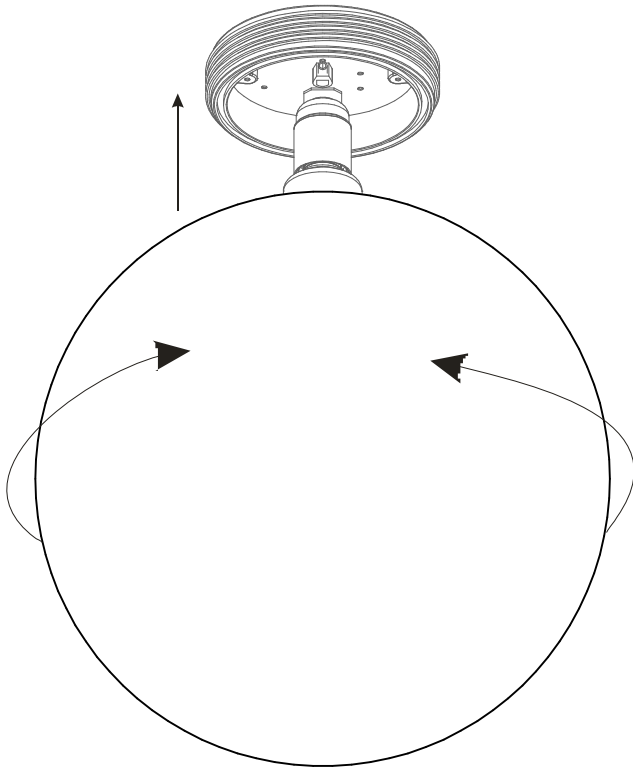

Istruzioni per l'installazione
Installation instructions
Instrucciones para la instalaci3n
Instructions pour l'installation
Installationsanleitung

OH!
Ø 380

OH! SMASH
Ø 380

OH! SMASH
Ø 550

46 W
Energy Saver