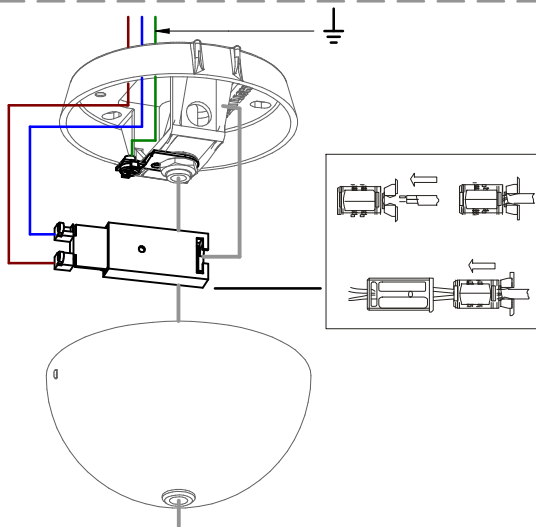

Code: 79850
Collection: KIT SOSPENSIONE
Version: 01 Date:
Brand: Linea Light

linea
light
group

Istruzioni per l'installazione
Installation instructions
Instrucciones para la instalaci3n
Instructions pour l'installation
Installationsanleitung

ATTENZIONE: la sicurezza dell'apparecchio 3 garantita solo con l'uso appropriato delle seguenti istruzioni; pertanto 3 necessario conservarle.

WARNING: the safety of this fixture is guaranteed only if you comply with these instructions; remember to conserve in a safe place.

ATENCIÓN: la seguridad del aparato se garantiza solo cumpliendo cuidadosamente las siguientes instrucciones; por ello, es necesario conservarlas.

ATTENTION: la securite de l'appareil n'est garantie qu'en cas d'utilisation correcte des instructions suivantes; il faut par consequent les conserver.

ACHTUNG: die sicherheit des gerates wird nur durch sachgemasse befolgung nachstehender anweisungen gewahrleistet; ihre aufbewahrung ist deshalb sehr wichtig.

Contenuto dell'imballo - Box Contents - Contenido de la confecci3n - Contenu de l'emballage - Packungsinhalt

1

4

2

5

3

6