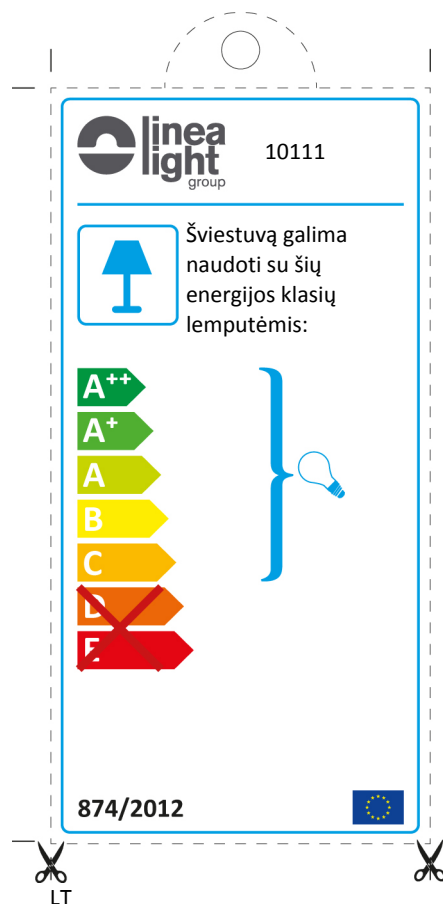

**linea light** group 10111

 Това устройство е съвместимо с ел. крушки от енергийни класове:

A++  
A+  
A  
B  
C  
~~D~~  
~~E~~

874/2012 

BG

В случай, че артикулът се предлага на общия пазар, етикетът на енергийния клас трябва да бъде представен на езика на държавата, в която той се предлага.

**linea light** group 10111

 Diese Leuchte ist geeignet für Leuchtmittel der Energieklassen:

A++  
A+  
A  
B  
C  
~~D~~  
~~E~~

874/2012 

DE

Wird der Artikel für die Öffentlichkeit ausgestellt, muss das Etikett der Energieklasse in der Sprache des Staatsgebiets, in dem der Artikel ausgestellt wird, abgefasst sein.

linea light group 10111

 Esta luminaria es compatible con bombillas de las clases energéticas:

874/2012 

ES

En el caso de que el producto se exponga al público, la etiqueta de la clase energética estará en la lengua del territorio nacional donde se exhibe el producto.

linea light group 10111

 Sellesse valgustisse saab panna järgmiste energiaklasside lampe:

874/2012 

ET

Juhul kui toode pannakse müüki, peab energiamärgis olema selle riigi keeles, kus toodet müüakse.

IT  
 Nel caso in cui l'articolo venga esposto al pubblico, l'etichetta della classe energetica deve essere presentata nella lingua del territorio nazionale in cui viene esposto l'articolo.