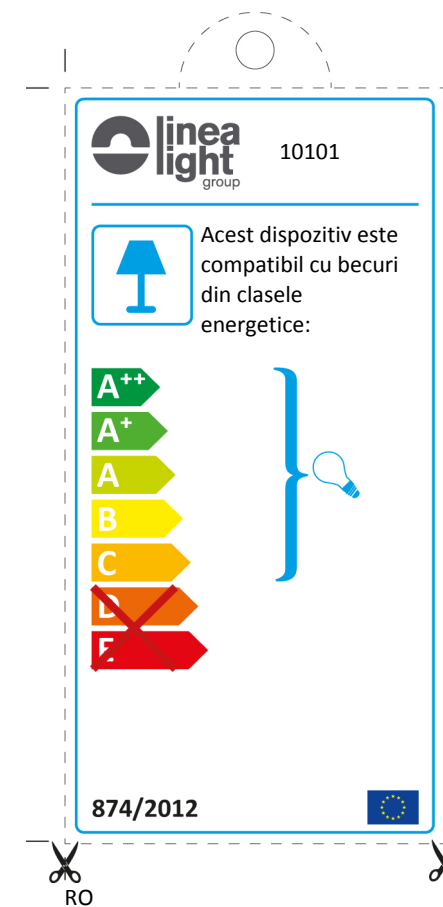

RO

În cazul în care articolul este expus publicului, eticheta clasei energetice trebuie să fie prezentată în limba teritoriului național în care este expus articolul.