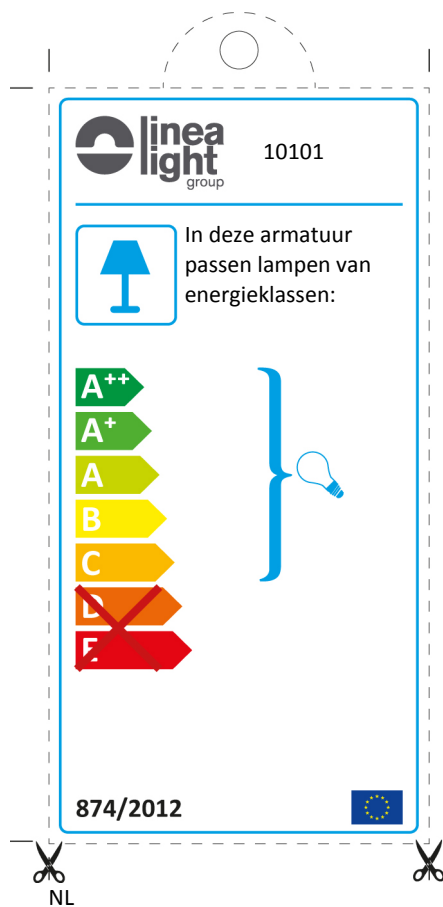

NL

Indien het artikel aan het publiek wordt uitgesteld moet het etiket van de energieklassen zijn opgesteld in de taal van het nationale grondgebied waar het artikel wordt uitgesteld.