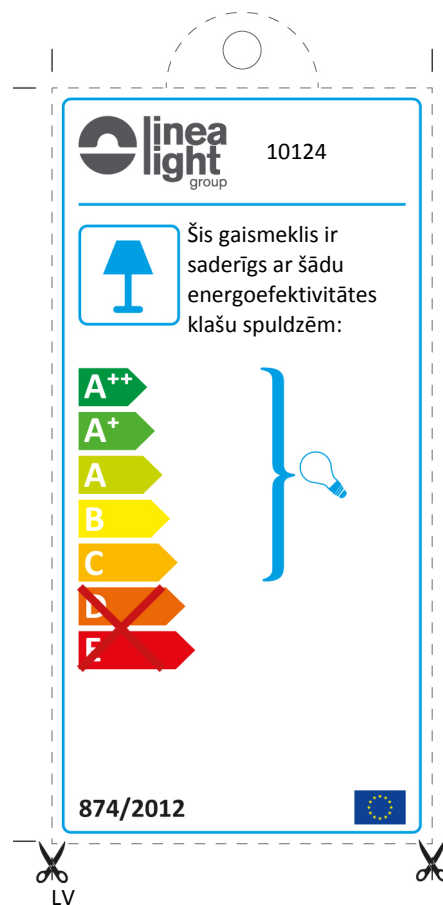

LV
Gadījumā, ja priekšmets tiek izstādīts pircējiem, etiķetei ir jābūt tajā valodā, kuras valstī tas tiek izstādīts.