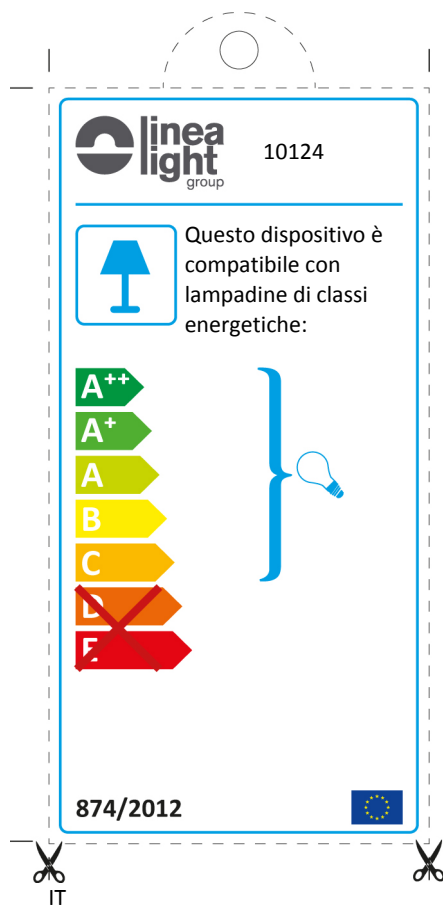

**linea light** group 10124

 Η διάταξη αυτή είναι συμβατή με λαμπτήρες τάξεων ενεργειακής απόδοσης:

A++  
A+  
A  
B  
C  
~~D~~  
~~E~~

874/2012 

EL

Αν το προϊόν είναι εκτεθειμένο στο κοινό, η ετικέτα της τάξης ενεργειακής απόδοσης πρέπει να αναγράφεται στη γλώσσα της χώρας όπου αυτό εκτίθεται.

**linea light** group 10124

 This luminaire is compatible with bulbs of the energy classes:

A++  
A+  
A  
B  
C  
~~D~~  
~~E~~

874/2012 

UK

If the product is displayed and offered for sale to the public, the energy label must be presented in the language of the country in which the product is displayed.

**linea light** group 10124

 Esta luminaria es compatible con bombillas de las clases energéticas:

A++  
A+  
A  
B  
C  
~~D~~  
~~E~~

874/2012 

ES

En el caso de que el producto se exponga al público, la etiqueta de la clase energética estará en la lengua del territorio nacional donde se exhibe el producto.

**linea light** group 10124

 Sellesse valgustisse saab panna järgmiste energiaklasside lampe:

A++  
A+  
A  
B  
C  
~~D~~  
~~E~~

874/2012 

ET

Juhul kui toode pannakse müüki, peab energiamärgis olema selle riigi keeles, kus toodet müüakse.