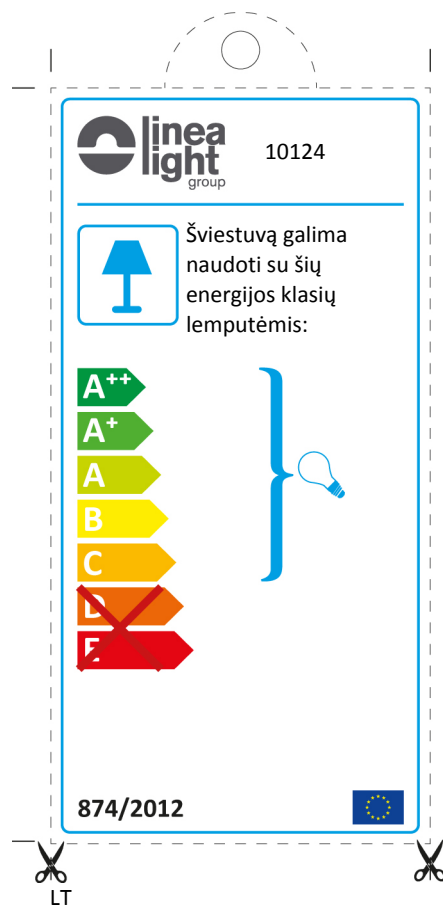

LT
Pateikdami gaminį vartotojui, jo etiketėje būtina nurodykite energijos klasę ta nacionaline kalba, kurios teritorijoje gaminys parduodamas.