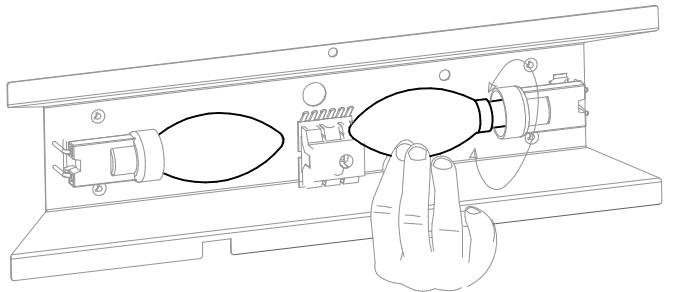

Code: 90257
Collection: SOLIDO
Version: 00 Date:
Brand: Linea Light

Istruzioni per l'installazione
Installation instructions
Instrucciones para la instalación
Instructions pour l'installation
Installationsanleitung

ATTENZIONE: la sicurezza dell'apparecchio è garantita solo con l'uso appropriato delle seguenti istruzioni; pertanto è necessario conservarle.

WARNING: the safety of this fixture is guaranteed only if you comply with these instructions; remember to conserve in a safe place.

ATENCIÓN: la seguridad del aparato se garantiza solo cumpliendo cuidadosamente las siguientes instrucciones; por ello, es necesario conservarlas.

ATTENTION: la securite de l'appareil n'est garantie qu'en cas d'utilisation correcte des instructions suivantes; il faut par consequent les conserver.

ACHTUNG: die sicherheit des gerates wird nur durch sachgemasse befolgung nachstehender anweisungen gewahrleistet; ihre aufbewahrung ist deshalb sehr wichtig.

Contenuto dell'imballo - Box Contents - Contenido de la confección - Contenu de l'emballage - Packungsinhalt