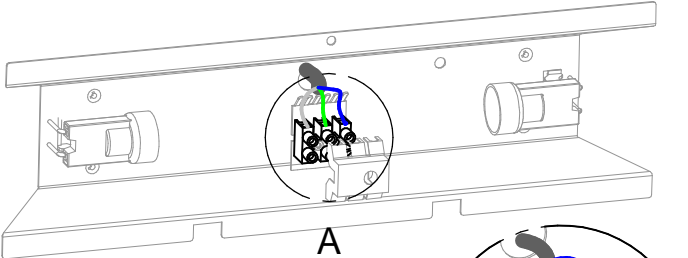

Code: 90257
Collection: SOLIDO
Version: 00 Date:
Brand: Linea Light

Istruzioni per l'installazione
Installation instructions
Instrucciones para la instalación
Instructions pour l'installation
Installationsanleitung

ATTENZIONE: la sicurezza dell'apparecchio è garantita solo con l'uso appropriato delle seguenti istruzioni; pertanto è necessario conservarle.

WARNING: the safety of this fixture is guaranteed only if you comply with these instructions; remember to conserve in a safe place.

ATENCIÓN: la seguridad del aparato se garantiza solo cumpliendo cuidadosamente las siguientes instrucciones; por ello, es necesario conservarlas.

ATTENTION: la securite de l'appareil n'est garantie qu'en cas d'utilisation correcte des instructions suivantes; il faut par consequent les conserver.

ACHTUNG: die sicherheit des gerates wird nur durch sachgemasse befolgung nachstehender anweisungen gewahrleistet; ihre aufbewahrung ist deshalb sehr wichtig.

Contenuto dell'imballo - Box Contents - Contenido de la confección - Contenu de l'emballage - Packungsinhalt