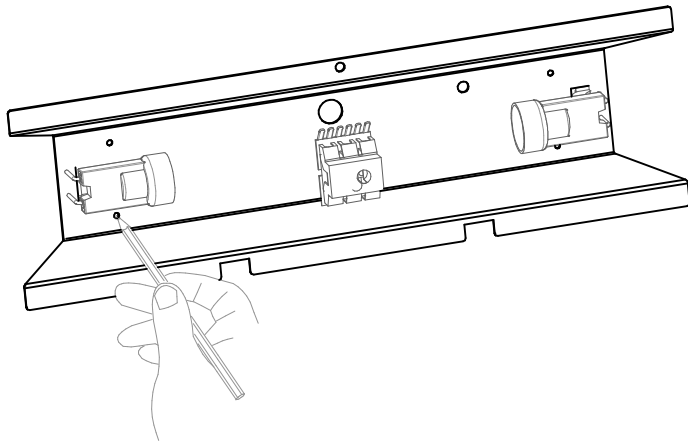

Code: 90257
Collection: SOLIDO
Version: 00 Date:
Brand: Linea Light

Istruzioni per l'installazione
Installation instructions
Instrucciones para la instalación
Instructions pour l'installation
Installationsanleitung

ATTENZIONE: la sicurezza dell'apparecchio è garantita solo con l'uso appropriato delle seguenti istruzioni; pertanto è necessario conservarle.

WARNING: the safety of this fixture is guaranteed only if you comply with these instructions; remember to conserve in a safe place.

ATENCIÓN: la seguridad del aparato se garantiza solo cumpliendo cuidadosamente las siguientes instrucciones; por ello, es necesario conservarlas.

ATTENTION: la securite de l'appareil n'est garantie qu'en cas d'utilisation correcte des instructions suivantes; il faut par consequent les conserver.

ACHTUNG: die sicherheit des gerates wird nur durch sachgemasse befolgung nachstehender anweisungen gewahrleistet; ihre aufbewahrung ist deshalb sehr wichtig.

Contenuto dell'imballo - Box Contents - Contenido de la confección - Contenu de l'emballage - Packungsinhalt