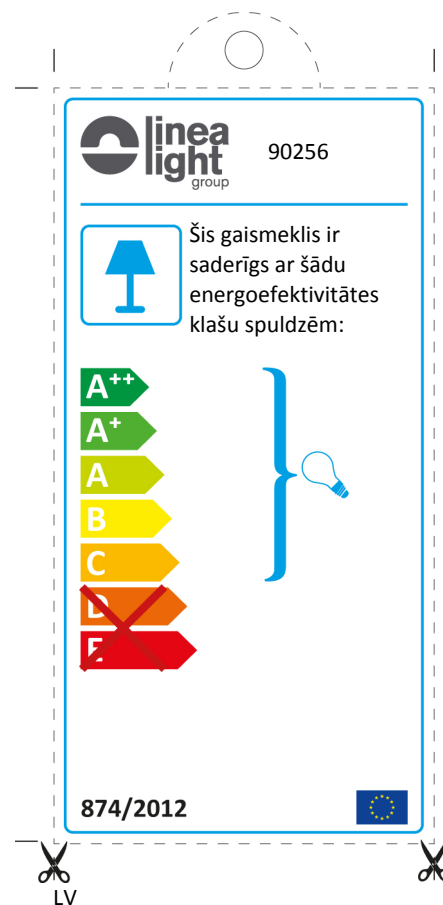

Gadījumā, ja priekšmets tiek izstādīts pircējiem, etiķetei ir jābūt tajā valodā, kuras valstī tas tiek izstādīts.