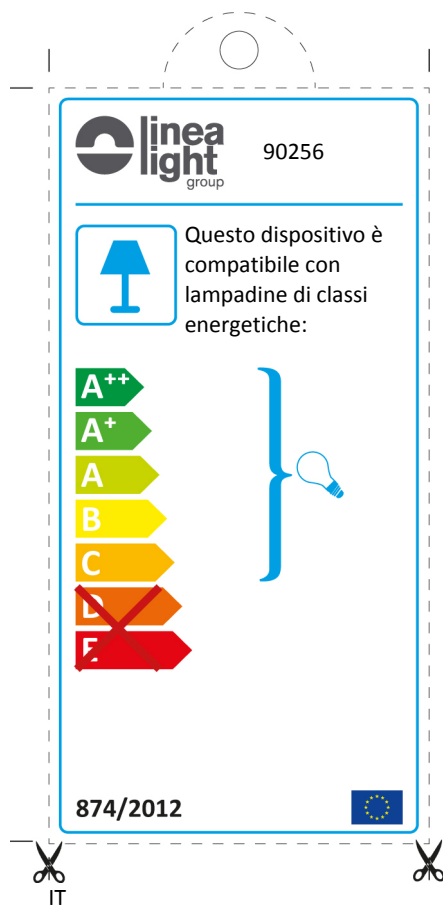

 Diese Leuchte ist geeignet für Leuchtmittel der Energieklassen:

A++  
A+  
A  
B  
C  
~~D~~  
~~E~~

874/2012 

DE

Wird der Artikel für die Öffentlichkeit ausgestellt, muss das Etikett der Energieklasse in der Sprache des Staatsgebiets, in dem der Artikel ausgestellt wird, abgefasst sein.

**linea light** group 90256

 Valaisimessa voidaan käyttää seuraaviin energialuokkiin kuuluvia lamppeja:

A++  
A+  
A  
B  
C  
~~D~~  
~~E~~

874/2012 

FI

Jos tuote asetetaan esille myyntipisteeseen, energiamerkinnän tietojen tulee olla myyntipisteen alueen kansallisella kielellä.

**linea light** group 90256

 Esta luminaria es compatible con bombillas de las clases energéticas:

874/2012 

ES

En el caso de que el producto se exponga al público, la etiqueta de la clase energética estará en la lengua del territorio nacional donde se exhibe el producto.

**linea light** group 90256

 Sellesse valgustisse saab panna järgmiste energiaklasside lampe:

874/2012 

ET

Juhul kui toode pannakse müüki, peab energiamärgis olema selle riigi keeles, kus toodet müüakse.

Nel caso in cui l'articolo venga esposto al pubblico, l'etichetta della classe energetica deve essere presentata nella lingua del territorio nazionale in cui viene esposto l'articolo.