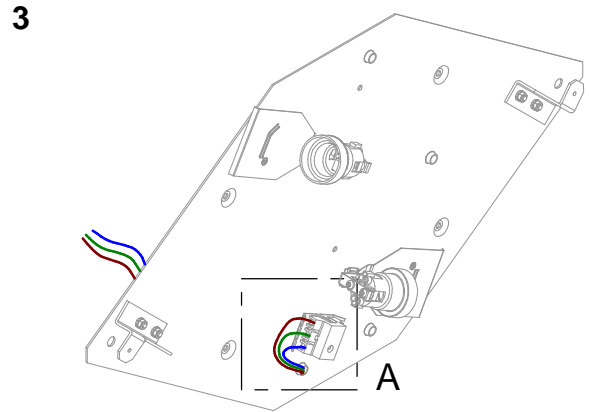

Code: 2400
Collection: ONDA
Version: 00
Brand: Decòrative / /

Istruzioni per l'installazione
Installation instructions
Instrucciones para la instalaciòn
Instructions pour l'installation
Installationsanleitung

ATTENZIONE: la sicurezza dell'apparecchio è garantita solo con l'uso appropriato delle seguenti istruzioni; pertanto è necessario conservarle.

WARNING: the safety of this fixture is guaranteed only if you comply with these instructions; remember to conserve in a safe place.

ATENCIÓN: la seguridad del aparato se garantiza solo cumpliendo cuidadosamente las siguientes instrucciones; por ello, es necesario conservarlas.

ATTENTION: la securite de l'appareil n'est garantie qu'en cas d'utilisation correcte des instructions suivantes; il faut par consequent les conserver.

ACHTUNG: die sicherheit des gerates wird nur durch sachgemasse befolgung nachstehender anweisungen gewährleistet; ihre aufbewahrung ist deshalb sehr wichtig.

Contenuto dell'imballo - Box Contents - Contenido de la confección - Contenu de l'emballage - Packungsinhalt

DETTAGLIO A