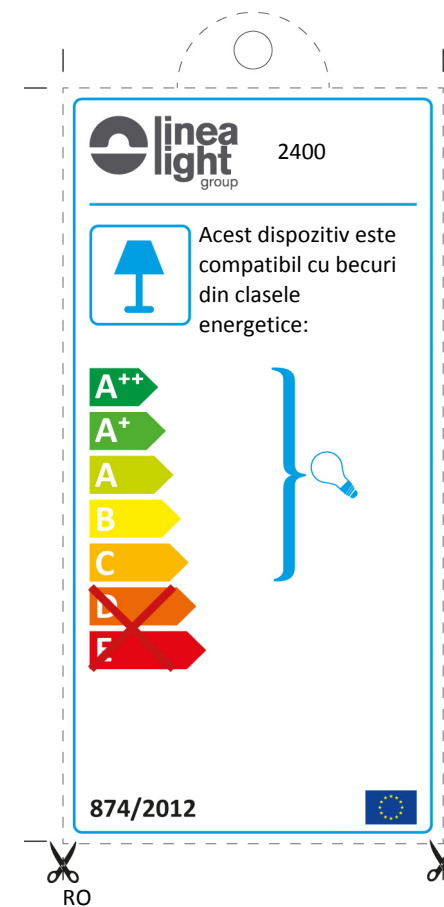

RO

În cazul în care articolul este expus publicului, eticheta clasei energetice trebuie să fie prezentată în limba teritoriului național în care este expus articolul.