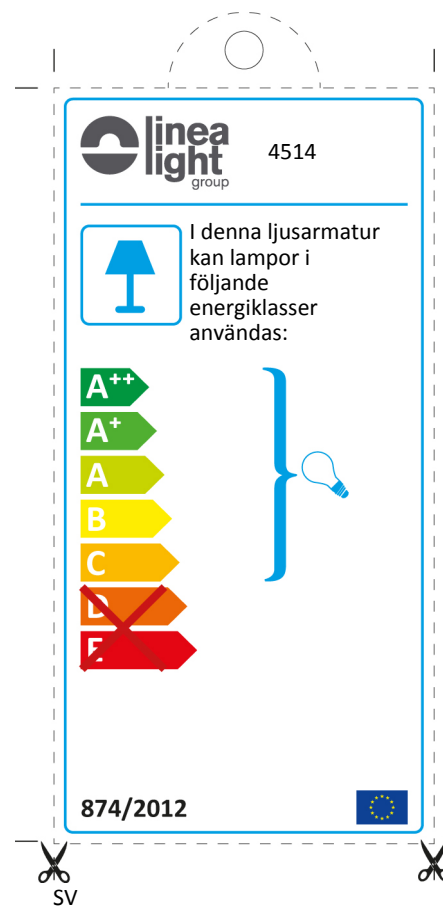

Om produkten ställs ut till försäljning ska etiketten som visar energiklassen vara på det nationella språket.