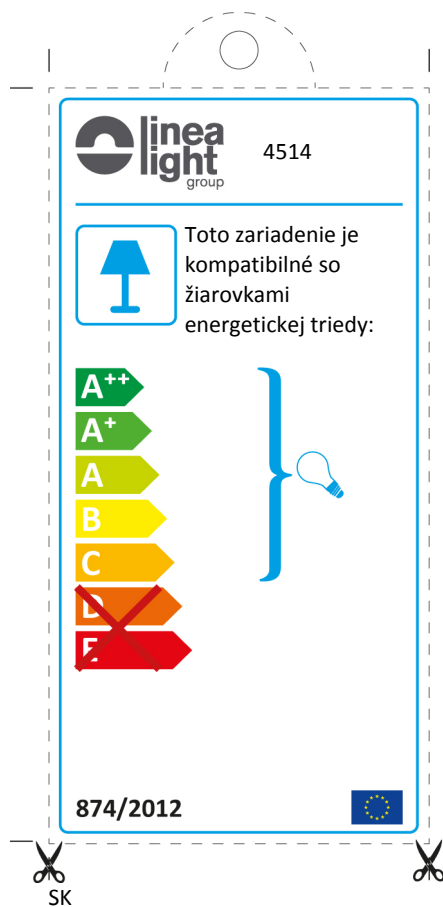

A⁺⁺
A⁺
A
B
C
~~D~~
~~E~~

874/2012 

DE

Wird der Artikel für die Öffentlichkeit ausgestellt, muss das Etikett der Energieklasse in der Sprache des Staatsgebiets, in dem der Artikel ausgestellt wird, abgefasst sein.

 4514

 In deze armatuur passen lampen van energieklassen:

A++
A+
A
B
C
~~D~~
~~E~~

874/2012 

NL

Indien het artikel aan het publiek wordt uitgesteld moet het etiket van de energieklassen zijn opgesteld in de taal van het nationale grondgebied waar het artikel wordt uitgesteld.

 4514

 Oprawa jest przystosowana do żarówek o klasach energetycznych:

A++
A+
A
B
C
~~D~~
~~E~~

874/2012 

PL

W przypadku kiedy artykuł jest ekspozowany dla klientów, etykieta klasy efektywności energetycznej musi być sporządzona w wersji językowej kraju, w którym artykuł jest ekspozowany.

 4514

 Acest dispozitiv este compatibil cu becuri din clasele energetice:

A++
A+
A
B
C
~~D~~
~~E~~

874/2012 

RO

În cazul în care articolul este expus publicului, eticheta clasei energetice trebuie să fie prezentată în limba teritoriului național în care este expus articolul.