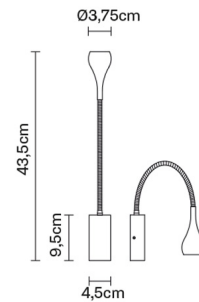

#### Dimensions

#### Weight

Net: 0.24 kg  
Gross: 0.34 kg