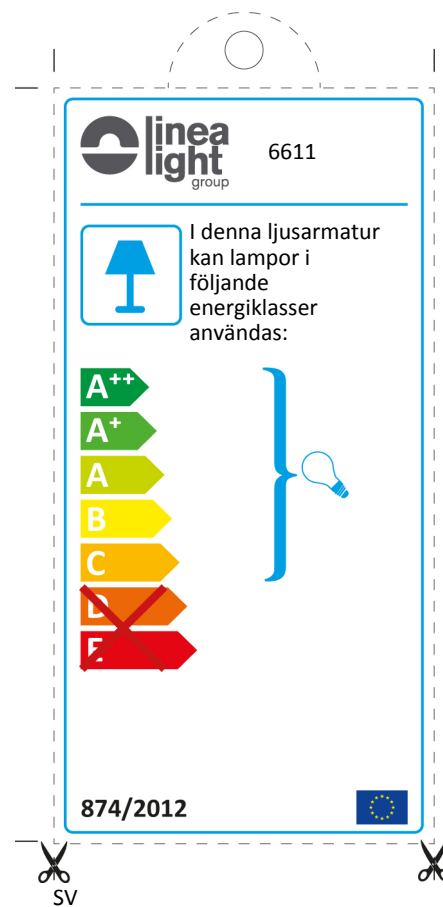

Om produkten ställs ut till försäljning ska etiketten som visar energiklassen vara på det nationella språket.