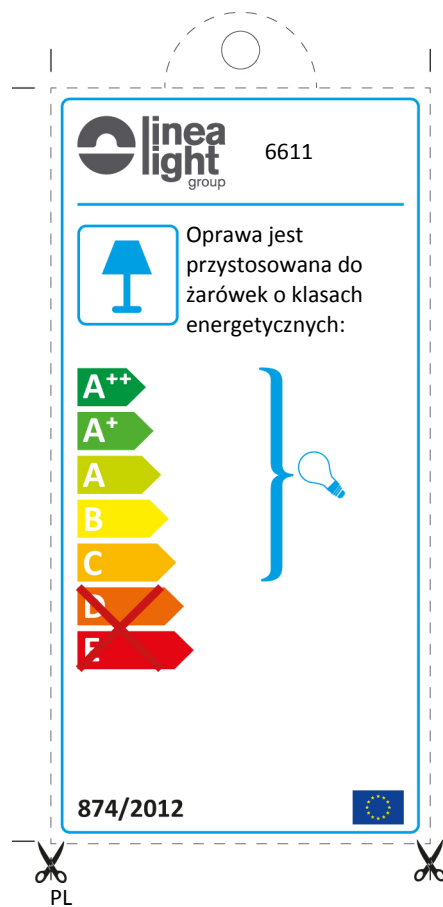

PL

W przypadku kiedy artykuł jest eksponowany dla klientów, etykieta klasy efektywności energetycznej musi być sporządzona w wersji językowej kraju, w którym artykuł jest eksponowany.