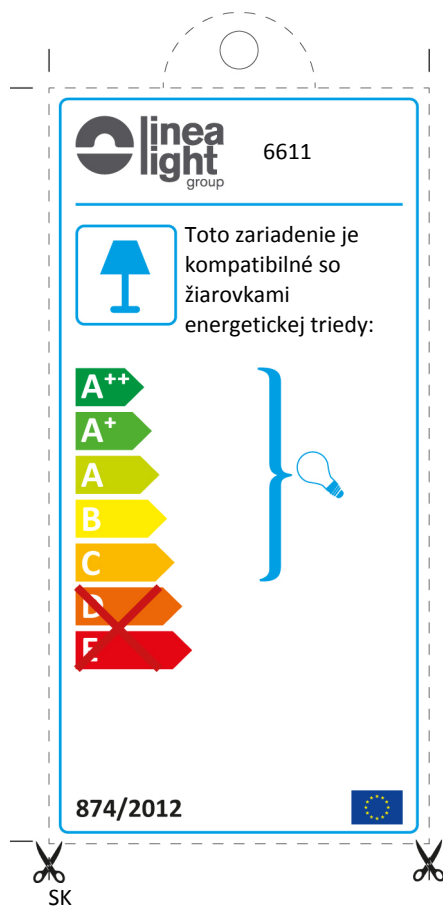

V prípade, že tento výrobok bude vystavený na verejnosti, štítok energetickej triedy musí byť v jazyku, ktorý sa používa na tom národnom území, kde bude výrobok vystavený.