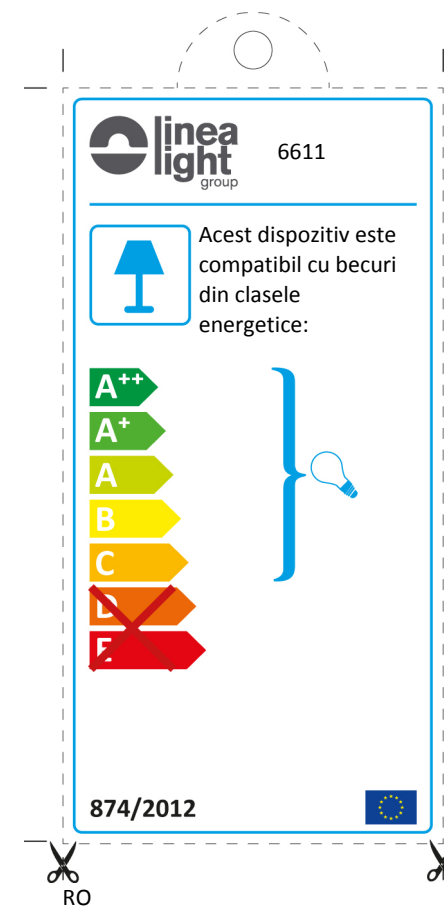

RO

În cazul în care articolul este expus publicului, eticheta clasei energetice trebuie să fie prezentată în limba teritoriului național în care este expus articolul.