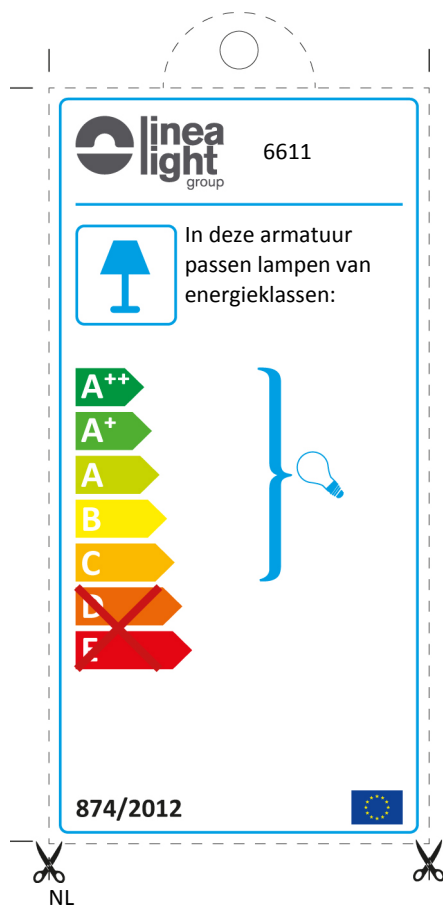

**linea light** group 6611

 Diese Leuchte ist geeignet für Leuchtmittel der Energieklassen:

A++  
A+  
A  
B  
C  
~~D~~  
~~E~~

874/2012 

DE

Wird der Artikel für die Öffentlichkeit ausgestellt, muss das Etikett der Energieklasse in der Sprache des Staatsgebiets, in dem der Artikel ausgestellt wird, abgefasst sein.

**linea light** group 6611

 Šviestuvą galima naudoti su šių energijos klasių lemputėmis:

A++  
A+  
A  
B  
C  
~~D~~  
~~E~~

874/2012 

LT

Pateikdami gaminį vartotojui, jo etiketėje būtina nurodykite energijos klasę ta nacionaline kalba, kurios teritorijoje gaminys parduodamas.

**linea light** group 6611

 Šis gaismeklis ir saderīgs ar šādu energoefektivitātes klāšu spuldzēm:

A++  
A+  
A  
B  
C  
~~D~~  
~~E~~

874/2012 

LV

Gadījumā, ja priekšmets tiek izstādīts pircējiem, etiķetei ir jābūt tajā valodā, kuras valstī tas tiek izstādīts.

**linea light** group 6611

 Dan l-apparat huwa konformi ma' bozoz ta' kategorija enerġetika:

A++  
A+  
A  
B  
C  
~~D~~  
~~E~~

874/2012 

MT

F'każ li l-artiklu jiġi espost għall-pubbliku, it-tikketta tal-kategorija enerġetika trid tiġi ppreżentata fl-ilsien tat-territorju nazzjonali li fih ikun espost l-artiklu.