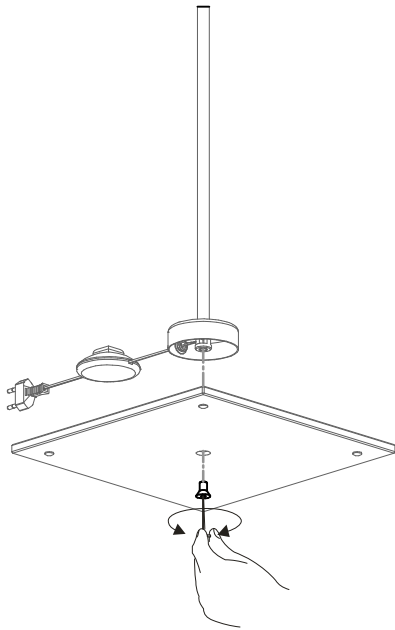

Code: 7350
Collection: SPOTTY
Version: 00 Date:
Brand: Linea Light / /

linea
light
group

Istruzioni per l'installazione
Installation instructions
Instrucciones para la instalaci3n
Instructions pour l'installation
Installationsanleitung

ARTICLE

KEY

INSTRUCTIONS

1

3

5

2

4