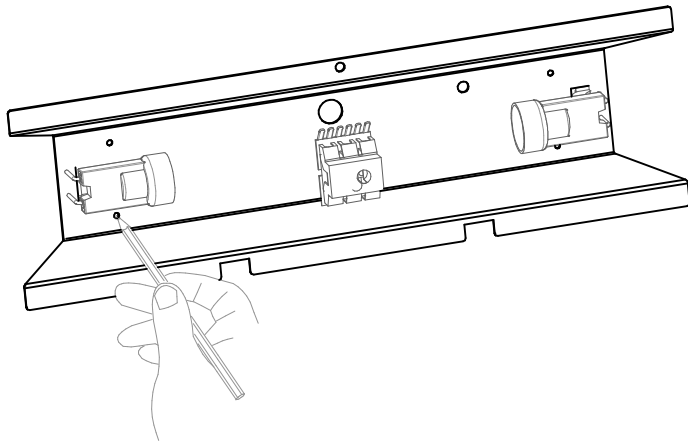

Code: 90258
Collection: SOLIDO
Version: 00 Date:
Brand: Linea Light

Istruzioni per l'installazione
Installation instructions
Instrucciones para la instalación
Instructions pour l'installation
Installationsanleitung

ATTENZIONE: la sicurezza dell'apparecchio è garantita solo con l'uso appropriato delle seguenti istruzioni; pertanto è necessario conservarle.

WARNING: the safety of this fixture is guaranteed only if you comply with these instructions; remember to conserve in a safe place.

ATENCIÓN: la seguridad del aparato se garantiza solo cumpliendo cuidadosamente las siguientes instrucciones; por ello, es necesario conservarlas.

ATTENTION: la securite de l'appareil n'est garantie qu'en cas d'utilisation correcte des instructions suivantes; il faut par consequent les conserver.

ACHTUNG: die sicherheit des gerates wird nur durch sachgemasse befolgung nachstehender anweisungen gewahrleistet; ihre aufbewahrung ist deshalb sehr wichtig.

Contenuto dell'imballo - Box Contents - Contenido de la confección - Contenu de l'emballage - Packungsinhalt