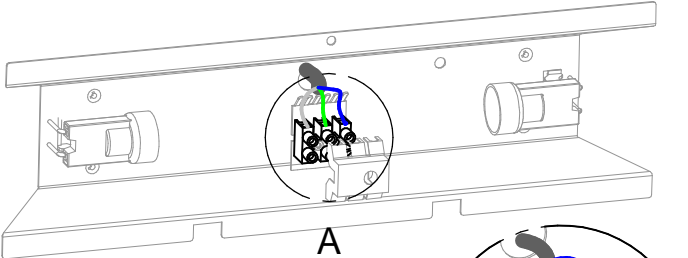

Code: 90258
Collection: SOLIDO
Version: 00 Date:
Brand: Linea Light

Istruzioni per l'installazione
Installation instructions
Instrucciones para la instalación
Instructions pour l'installation
Installationsanleitung

ATTENZIONE: la sicurezza dell'apparecchio è garantita solo con l'uso appropriato delle seguenti istruzioni; pertanto è necessario conservarle.

WARNING: the safety of this fixture is guaranteed only if you comply with these instructions; remember to conserve in a safe place.

ATENCIÓN: la seguridad del aparato se garantiza solo cumpliendo cuidadosamente las siguientes instrucciones; por ello, es necesario conservarlas.

ATTENTION: la securite de l'appareil n'est garantie qu'en cas d'utilisation correcte des instructions suivantes; il faut par consequent les conserver.

ACHTUNG: die sicherheit des gerates wird nur durch sachgemasse befolgung nachstehender anweisungen gewahrleistet; ihre aufbewahrung ist deshalb sehr wichtig.

Contenuto dell'imballo - Box Contents - Contenido de la confección - Contenu de l'emballage - Packungsinhalt